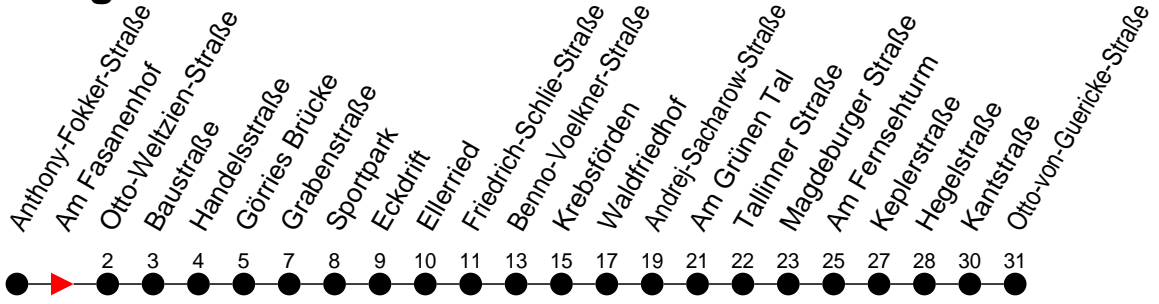

Richtung: Otto-von-Guericke-Straße

 Haltestellen
Fahrzeit in Min.

Montag bis Freitag (NICHT am 24. und 31. Dezember)

Std.	Minuten
3	
4	
5	56
6	26 56
7	26 59
8	29 59
9	29 59
10	29 59
11	29 59
12	29 59
13	29 59
14	29 59
15	29 59
16	29 59
17	29
18	06 46
19	26
20	03 41
21	
22	
23	
0	
1	
2	
3	

Samstag sowie 24. und 31. Dezember

Std.	Minuten
3	
4	
5	
6	00
7	30
8	30
9	37
10	07 40
11	10 40
12	10 40
13	10 40
14	10 40
15	10 40
16	10 37
17	07 37
18	37
19	
20	
21	
22	
23	
0	
1	
2	
3	

Sonn- und Feiertag