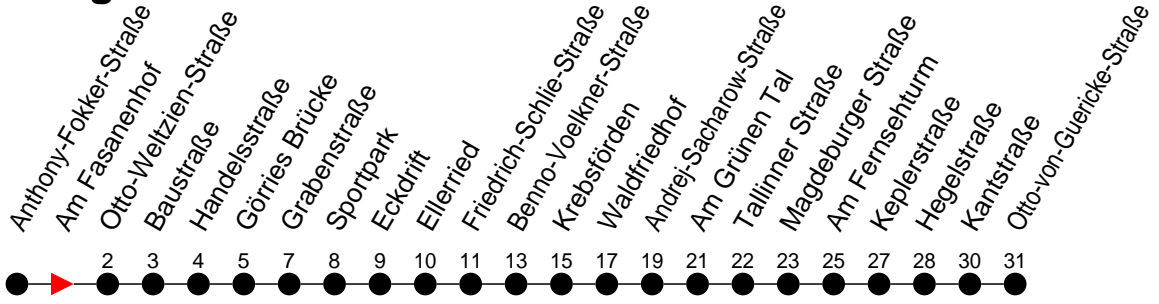

## Richtung: Otto-von-Guericke-Straße

Haltestellen  
Fahrzeit in Min.

### Montag bis Freitag (NICHT am 24. und 31. Dezember 2020)

Std.	Minuten
3	
4	
5	56
6	26 56
7	26 59
8	29 59
9	29 59
10	29 59
11	29 59
12	29 59
13	29 59
14	29 59
15	29 59
16	29 59
17	29
18	06 46
19	26
20	03 41
21	
22	
23	
0	
1	
2	
3	

### Samstag sowie 24. und 31. Dezember 2020

Std.	Minuten
3	
4	
5	
6	00
7	30
8	30
9	37
10	07 40
11	10 40
12	10 40
13	10 40
14	10 40
15	10 40
16	10 37
17	07 37
18	37
19	
20	
21	
22	
23	
0	
1	
2	
3	