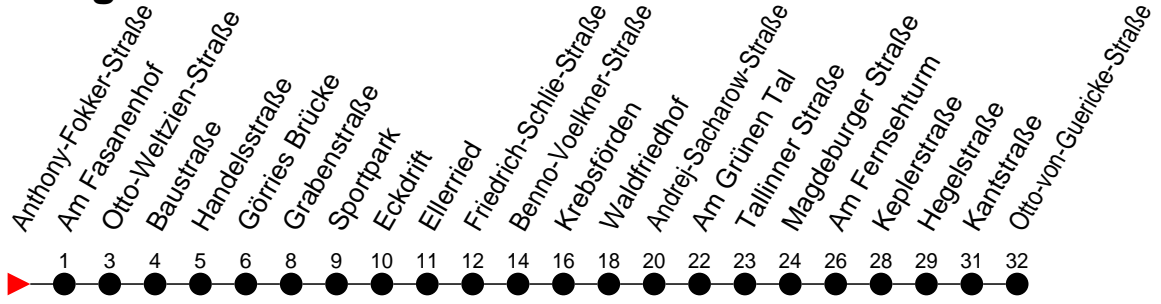

## Richtung: Otto-von-Guericke-Straße

Haltestellen  
Fahrzeit in Min.

### Montag bis Freitag

Std.	Minuten
3	
4	
5	55
6	25 55
7	25 58
8	28 58
9	28 58
10	28 58
11	28 58
12	28 58
13	28 58
14	28 58
15	28 58
16	28 58
17	28
18	05 45
19	25
20	02 40
21	
22	
23	
0	
1	
2	
3	