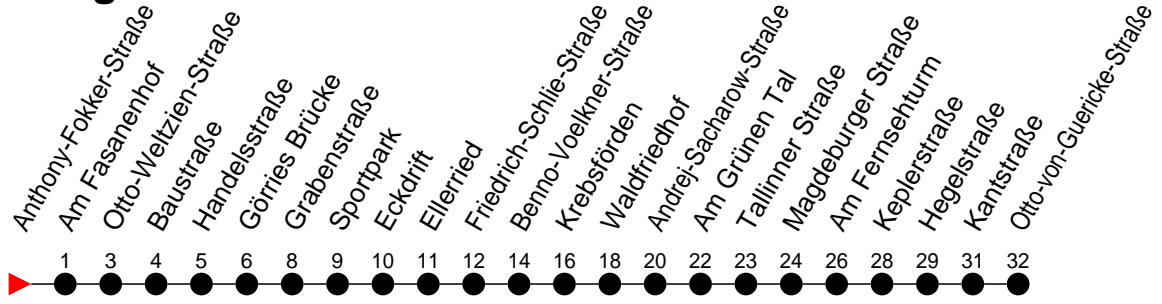

Richtung: Otto-von-Guericke-Straße

Haltestellen
Fahrzeit in Min.

Montag bis Freitag

Std.	Minuten
3	
4	
5	55
6	25 55
7	25 58
8	28 58
9	28 58
10	28 58
11	28 58
12	28 58
13	28 58
14	28 58
15	28 58
16	28 58
17	28
18	05 45
19	25
20	02 40
21	
22	
23	
0	
1	
2	
3	