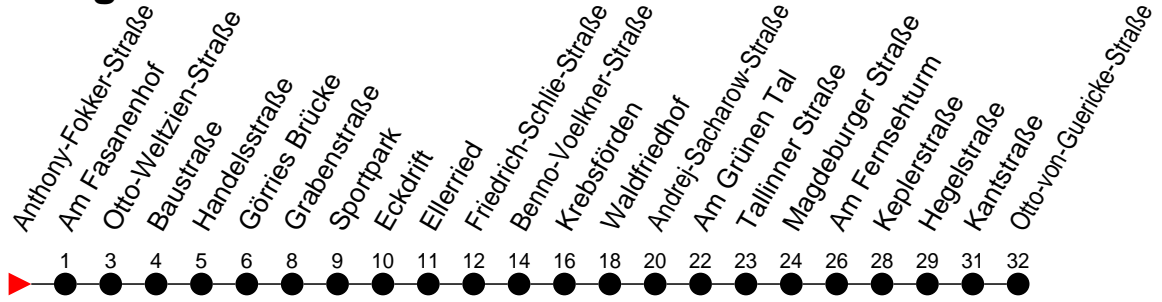

Richtung: Otto-von-Guericke-Straße

 Haltestellen
Fahrzeit in Min.

Montag bis Freitag (NICHT am 24. und 31. Dezember 2020)

Std.	Minuten
3	
4	
5	55
6	25 55
7	25 58
8	28 58
9	28 58
10	28 58
11	28 58
12	28 58
13	28 58
14	28 58
15	28 58
16	28 58
17	28
18	05 45
19	25
20	02 40
21	
22	
23	
0	
1	
2	
3	

Samstag sowie 24. und 31. Dezember 2020

Std.	Minuten
3	
4	
5	59
6	
7	29
8	29
9	36
10	06 39
11	09 39
12	09 39
13	09 39
14	09 39
15	09 39
16	09 36
17	06 36
18	36
19	
20	
21	
22	
23	
0	
1	
2	
3	

Sonn- und Feiertag