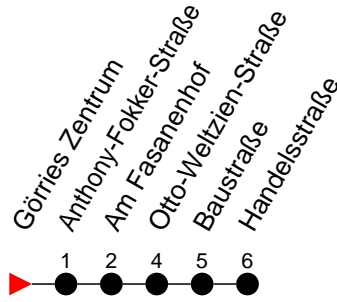

Richtung: Görries

Haltestellen
Fahrzeit in Min.

Montag bis Freitag

Std.	Minuten
3	
4	
5	29 54
6	04 24 35 54
7	05 24 35 57
8	05 27 35 57
9	05 27 35 57
10	27 35 57
11	27 35 57
12	27 35 57
13	27 35 57
14	27 35 57
15	05 27 35 57
16	05 27 35 57
17	05 27 35
18	04 05 44
19	06 24 34
20	01 14 39
21	08
22	52
23	
0	
1	
2	
3	