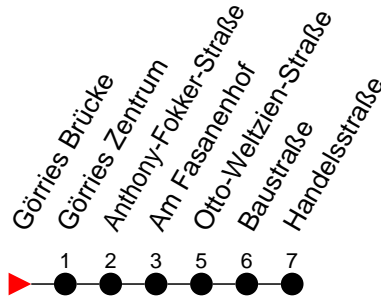

Richtung: Görries

Haltestellen
Fahrzeit in Min.

Montag bis Freitag

Std.	Minuten
3	
4	
5	28 53
6	03 23 34 53
7	04 23 34 56
8	04 26 34 56
9	04 26 34 56
10	26 34 56
11	26 34 56
12	26 34 56
13	26 34 56
14	26 34 56
15	04 26 34 56
16	04 26 34 56
17	04 26 34
18	03 04 43
19	05 23 33
20	00 13 38
21	07
22	51
23	
0	
1	
2	
3	