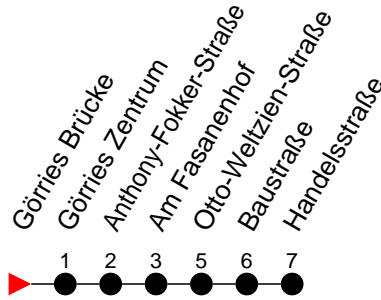

### Richtung: Görries

Haltestellen  
Fahrzeit in Min.

#### Montag bis Freitag (NICHT am 24. und 31. Dezember)

Std.	Minuten
3	
4	
5	28 53
6	03 23 34 53
7	04 23 34 56
8	04 26 34 56
9	04 26 34 56
10	26 34 56
11	26 34 56
12	26 34 56
13	26 34 56
14	26 34 56
15	04 26 34 56
16	04 26 34 56
17	04 26 34
18	03 04 43
19	05 23 33
20	00 13 38
21	07
22	48
23	
0	
1	
2	
3	