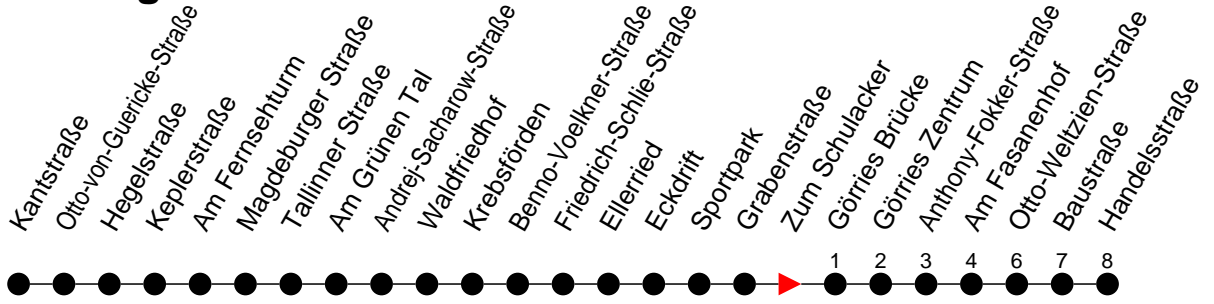

Richtung: Görries

Haltestellen
 Fahrzeit in Min.

Montag bis Freitag

Std.	Minuten
3	
4	
5	52
6	22 52
7	22 55
8	25 55
9	25 55
10	25 55
11	25 55
12	25 55
13	25 55
14	25 55
15	25 55
16	25 55
17	25
18	02 42
19	22 59
20	37
21	
22	
23	
0	
1	
2	
3	