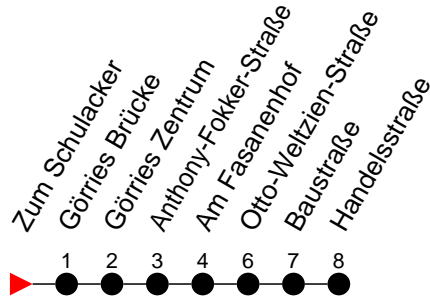

## Richtung: Görries

Haltestellen  
Fahrzeit in Min.

### Montag bis Freitag

Std.	Minuten
3	
4	
5	27 52
6	02 22 33 52
7	03 22 33 55
8	03 25 33 55
9	03 25 33 55
10	25 33 55
11	25 33 55
12	25 33 55
13	25 33 55
14	25 33 55
15	03 25 33 55
16	03 25 33 55
17	03 25 33
18	02 03 42
19	04 22 32 59
20	12 37
21	06
22	50
23	
0	
1	
2	
3	