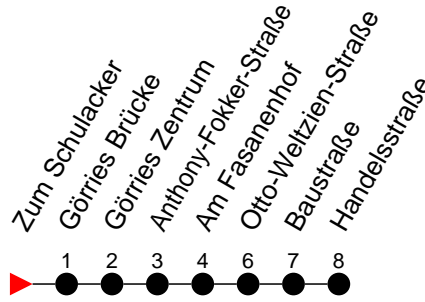

Richtung: Görries

Haltestellen
Fahrzeit in Min.

Montag bis Freitag

Std.	Minuten
3	
4	
5	27 52
6	02 22 33 52
7	03 22 33 55
8	03 25 33 55
9	03 25 33 55
10	25 33 55
11	25 33 55
12	25 33 55
13	25 33 55
14	25 33 55
15	03 25 33 55
16	03 25 33 55
17	03 25 33
18	02 03 42
19	04 22 32 59
20	12 37
21	06
22	50
23	
0	
1	
2	
3	