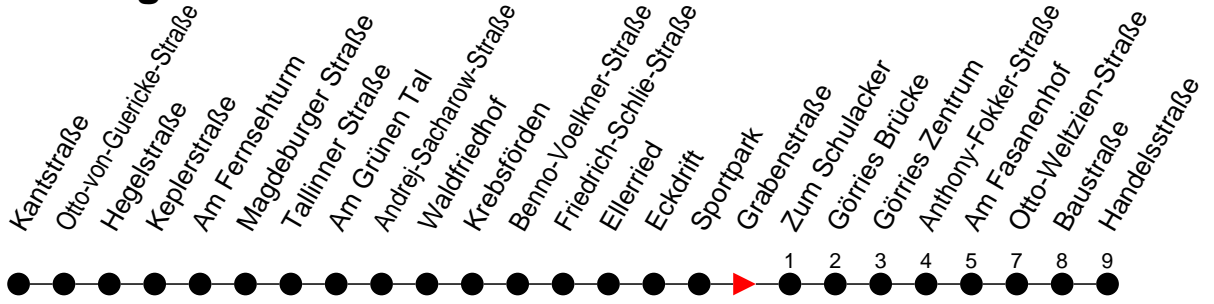

Richtung: Görries

Haltestellen
Fahrzeit in Min.

Montag bis Freitag

Std.	Minuten
3	
4	
5	51
6	21 51
7	21 53
8	23 53
9	23 53
10	23 53
11	23 53
12	23 53
13	23 53
14	23 53
15	23 53
16	23 53
17	23
18	01 41
19	21 58
20	36
21	
22	
23	
0	
1	
2	
3	