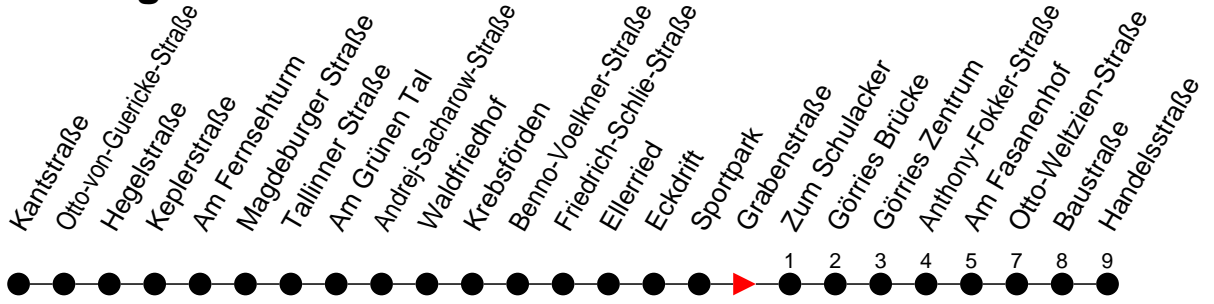

## Richtung: Görries

Haltestellen  
Fahrzeit in Min.