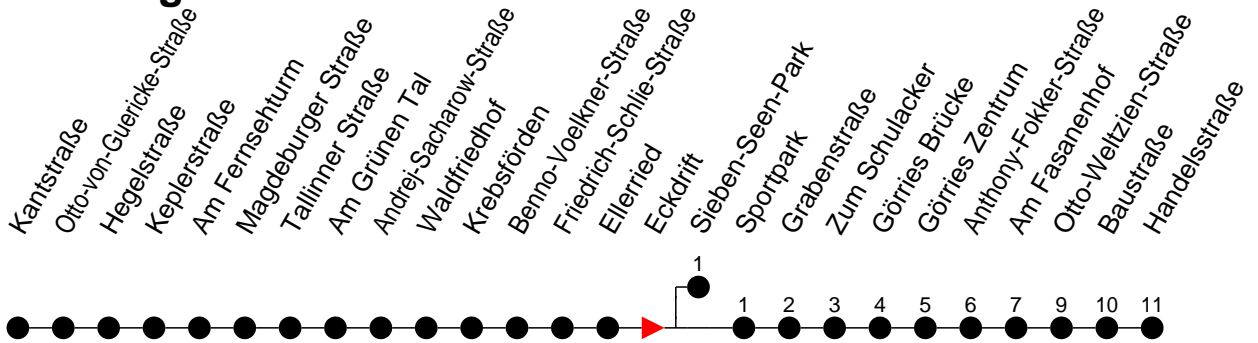

Richtung: Görries

Montag bis Freitag

Std.	Minuten
3	
4	
5	49
6	19 49
7	19 50
8	20 50
9	20 50
10	20 50
11	20 50
12	20 50
13	20 50
14	20 50
15	20 50
16	20 50
17	20 59
18	39
19	19 56
20	34
21	34 [Ⓢ]
22	
23	
0	
1	
2	
3	

Ⓢ - fährt ab Eckdrift weiter bis Sieben-Seen-Park