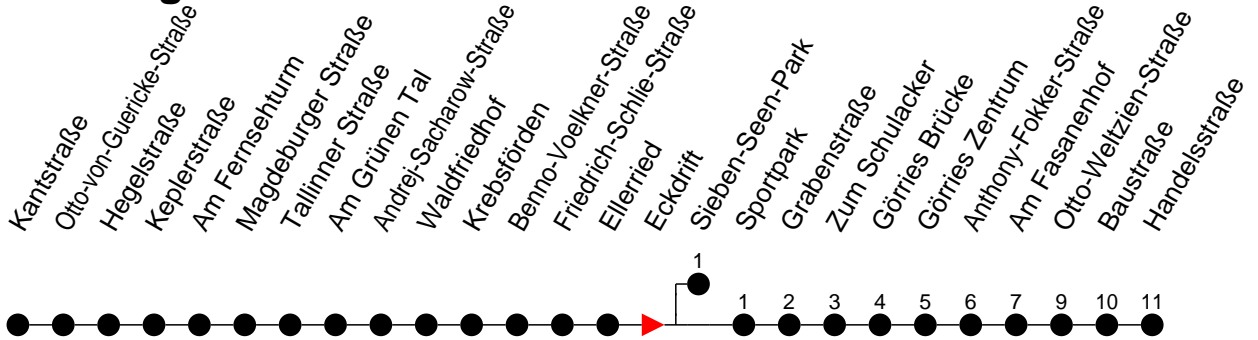

Richtung: Görries

Montag bis Freitag

Std.	Minuten
3	
4	
5	49
6	19 49
7	19 50
8	20 50
9	20 50
10	20 50
11	20 50
12	20 50
13	20 50
14	20 50
15	20 50
16	20 50
17	20 59
18	39
19	19 56
20	34
21	34 [Ⓢ]
22	
23	
0	
1	
2	
3	

Ⓢ - fährt ab Eckdrift weiter bis Sieben-Seen-Park