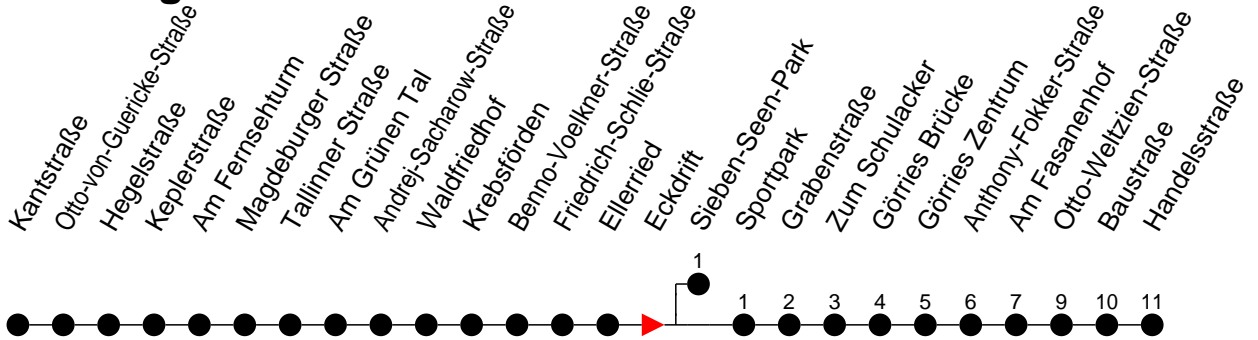

## Richtung: Görries

### Sonn- und Feiertag

Std.	Minuten
3	
4	
5	
6	
7	
8	
9	
10	
11	
12	
13	
14	
15	
16	
17	
18	
19	
20	
21	
22	
23	
0	
1	
2	
3	

Ⓢ - fährt ab Eckdrift weiter bis Sieben-Seen-Park