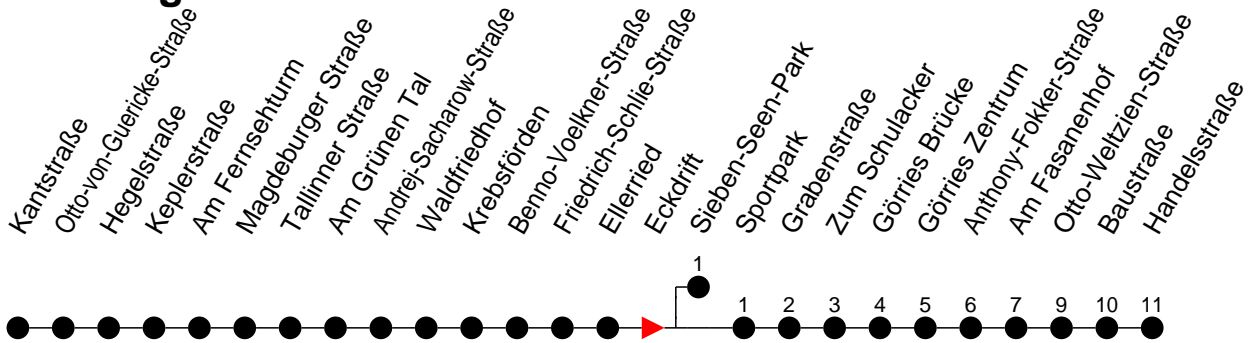

### Richtung: Görries

#### Sonn- und Feiertag

Std.	Minuten
3	
4	
5	
6	
7	
8	
9	
10	
11	
12	
13	
14	
15	
16	
17	
18	
19	
20	
21	
22	
23	
0	
1	
2	
3	

Ⓢ - fährt ab Eckdrift weiter bis Sieben-Seen-Park