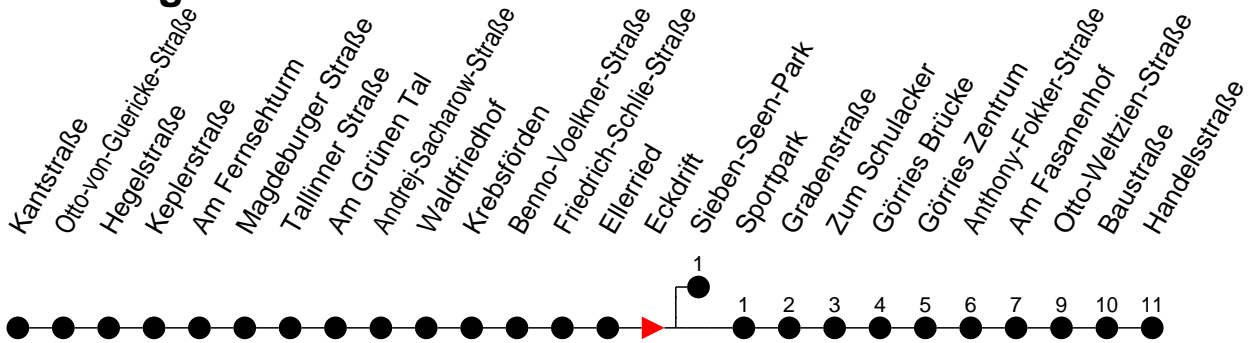

Richtung: Görries

Montag bis Freitag (NICHT am 24. und 31. Dezember 2020)

Std.	Minuten
3	
4	
5	49
6	19 49
7	19 50
8	20 50
9	20 50
10	20 50
11	20 50
12	20 50
13	20 50
14	20 50
15	20 50
16	20 50
17	20 59
18	39
19	19 56
20	34
21	34 [Ⓢ]
22	
23	
0	
1	
2	
3	

Sonn- und Feiertag

Std.	Minuten
3	
4	
5	
6	
7	
8	
9	
10	
11	
12	
13	
14	
15	
16	
17	
18	
19	
20	
21	
22	
23	
0	
1	
2	
3	

Ⓢ - fährt ab Eckdrift weiter bis Sieben-Seen-Park