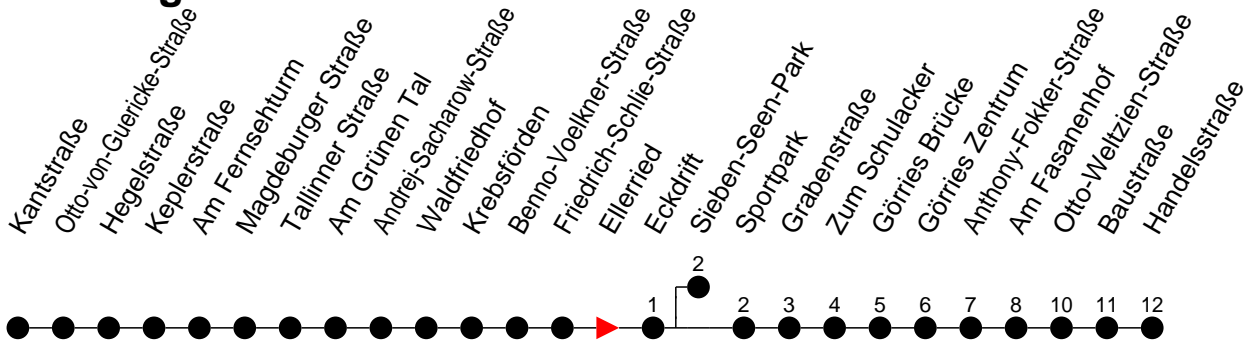

Richtung: Görries

Montag bis Freitag

Std.	Minuten
3	
4	
5	48
6	18 48
7	18 49
8	19 49
9	19 49
10	19 49
11	19 49
12	19 49
13	19 49
14	19 49
15	19 49
16	19 49
17	19 58
18	38
19	18 55
20	33
21	33 [Ⓢ]
22	
23	
0	
1	
2	
3	

Ⓢ - fährt ab Eckdrift weiter bis Sieben-Seen-Park