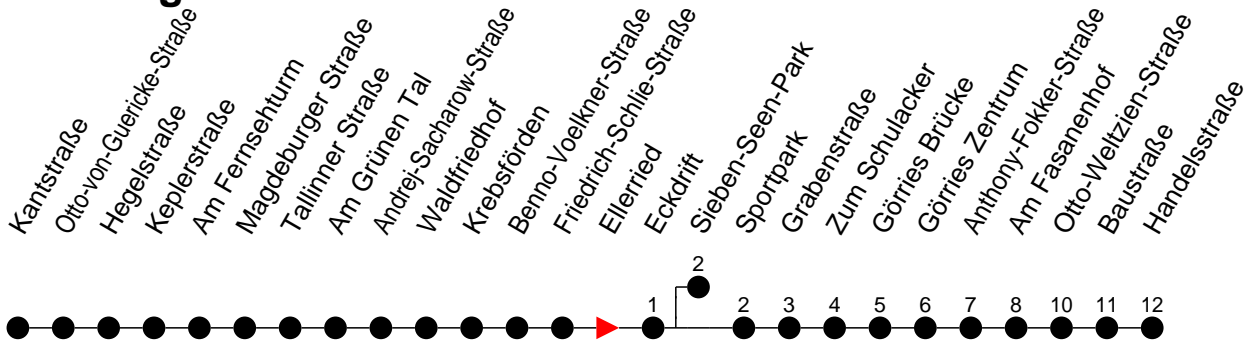

Richtung: Görries

Montag bis Freitag (NICHT am 24. und 31. Dezember)

Std.	Minuten
3	
4	
5	48
6	18 48
7	18 49
8	19 49
9	19 49
10	19 49
11	19 49
12	19 49
13	19 49
14	19 49
15	19 49
16	19 49
17	19 58
18	38
19	18 55
20	33
21	33 [Ⓢ]
22	
23	
0	
1	
2	
3	

Std.	Minuten
3	
4	
5	
6	
7	
8	
9	
10	
11	
12	
13	
14	
15	
16	
17	
18	
19	
20	
21	
22	
23	
0	
1	
2	
3	

Ⓢ - fährt ab Eckdrift weiter bis Sieben-Seen-Park