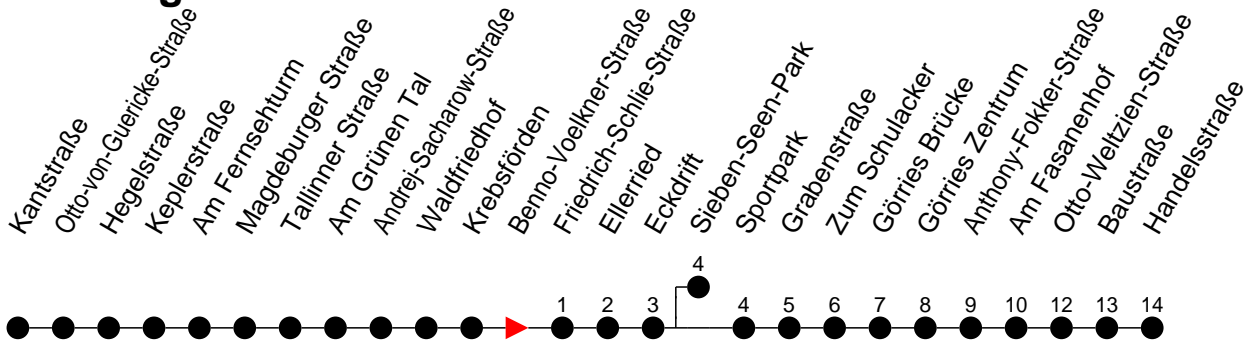

## Richtung: Görries

### Sonn- und Feiertag

Std.	Minuten
3	
4	
5	
6	
7	
8	
9	
10	
11	
12	
13	
14	
15	
16	
17	
18	
19	
20	
21	
22	
23	
0	
1	
2	
3	

Ⓢ - fährt ab Eckdrift weiter bis Sieben-Seen-Park