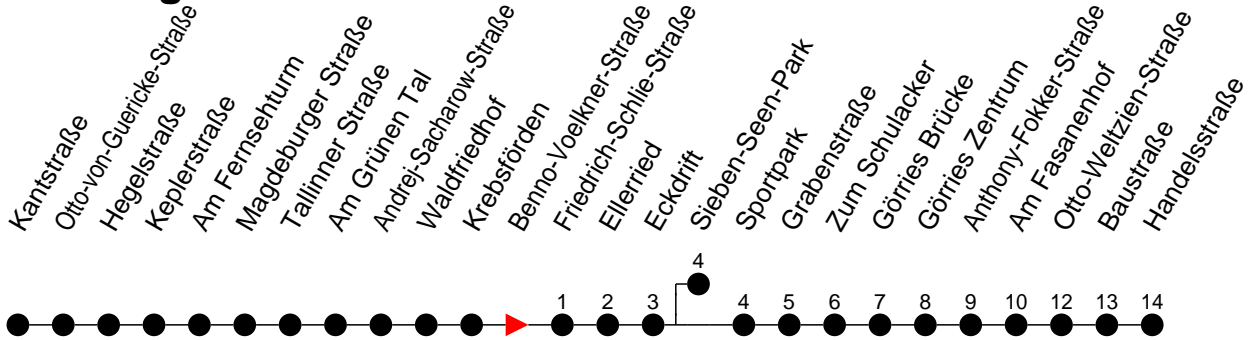

Richtung: Görries

Montag bis Freitag (NICHT am 24. und 31. Dezember)

Std.	Minuten
3	
4	
5	46
6	16 46
7	16 47
8	17 47
9	17 47
10	17 47
11	17 47
12	17 47
13	17 47
14	17 47
15	17 47
16	17 47
17	17 56
18	36
19	16 53
20	31
21	31 [Ⓢ]
22	
23	
0	
1	
2	
3	

Std.	Minuten
3	
4	
5	
6	
7	
8	
9	
10	
11	
12	
13	
14	
15	
16	
17	
18	
19	
20	
21	
22	
23	
0	
1	
2	
3	

Ⓢ - fährt ab Eckdrift weiter bis Sieben-Seen-Park