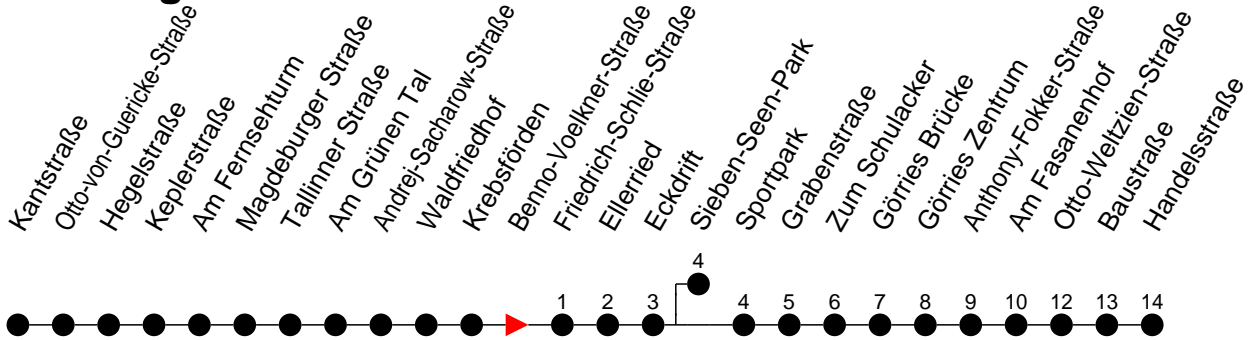

Richtung: Görries

Montag bis Freitag (NICHT am 24. und 31. Dezember 2020)

Std.	Minuten
3	
4	
5	46
6	16 46
7	16 47
8	17 47
9	17 47
10	17 47
11	17 47
12	17 47
13	17 47
14	17 47
15	17 47
16	17 47
17	17 56
18	36
19	16 53
20	31
21	31 [Ⓢ]
22	
23	
0	
1	
2	
3	

Sonn- und Feiertag

Std.	Minuten
3	
4	
5	
6	
7	
8	
9	
10	
11	
12	
13	
14	
15	
16	
17	
18	
19	
20	
21	
22	
23	
0	
1	
2	
3	

Ⓢ - fährt ab Eckdrift weiter bis Sieben-Seen-Park