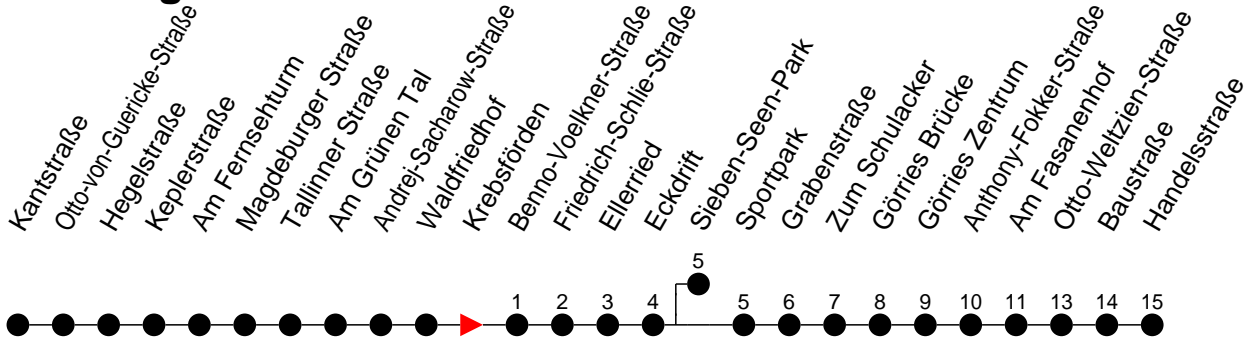

Richtung: Görries

Montag bis Freitag

Std.	Minuten
3	
4	
5	45
6	15 45
7	15 46
8	16 46
9	16 46
10	16 46
11	16 46
12	16 46
13	16 46
14	16 46
15	16 46
16	16 46
17	16 55
18	35
19	15 52
20	30
21	30 [Ⓢ]
22	
23	
0	
1	
2	
3	

Ⓢ - fährt ab Eckdrift weiter bis Sieben-Seen-Park