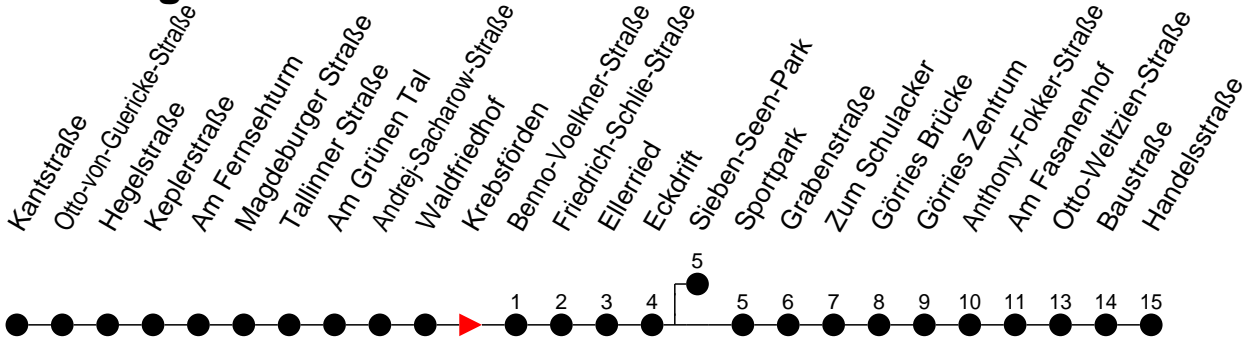

Richtung: Görries

Montag bis Freitag (NICHT am 24. und 31. Dezember)

Std.	Minuten
3	
4	
5	45
6	15 45
7	15 46
8	16 46
9	16 46
10	16 46
11	16 46
12	16 46
13	16 46
14	16 46
15	16 46
16	16 46
17	16 55
18	35
19	15 52
20	30
21	30 [Ⓢ]
22	
23	
0	
1	
2	
3	

Std.	Minuten
3	
4	
5	
6	
7	
8	
9	
10	
11	
12	
13	
14	
15	
16	
17	
18	
19	
20	
21	
22	
23	
0	
1	
2	
3	

Ⓢ - fährt ab Eckdrift weiter bis Sieben-Seen-Park