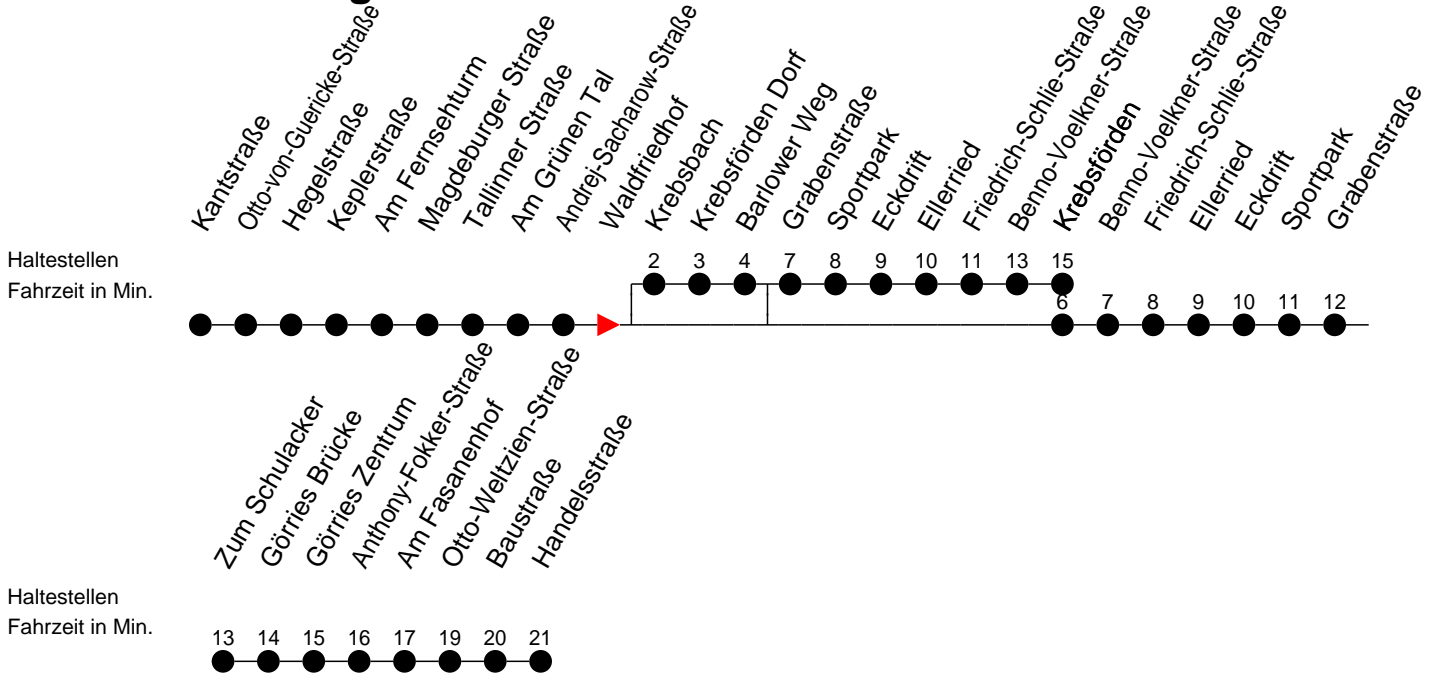

## Richtung: Görries

### Sonn- und Feiertag

Std.	Minuten
5	
6	
7	
8	
9	
10	06 <sup>†</sup> Ⓚ
11	06 <sup>†</sup> Ⓚ
12	06 <sup>†</sup> Ⓚ
13	06 <sup>†</sup> Ⓚ
14	06 <sup>†</sup> Ⓚ
15	
16	
17	
18	
19	
20	
21	

- † - verkehrt nur am Totensonntag
- Ⓞ - fährt ab Waldfriedhof über Grabenstraße nach Krebsförden
- Ⓚ - fährt ab Waldfriedhof über Krebsförden Dorf und Grabenstraße nach Krebsförden