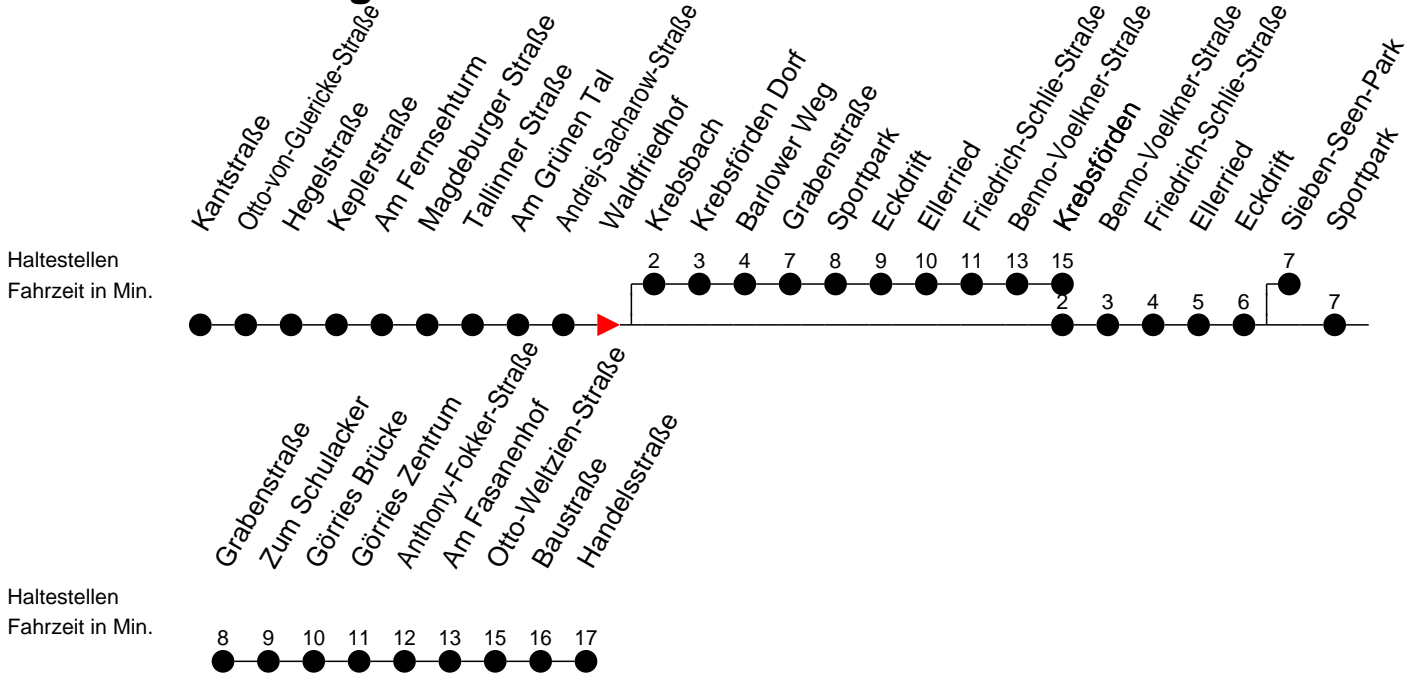

Richtung: Krebsförden / Görries

Montag bis Freitag

Std.	Minuten
5	43
6	13 43
7	13 44
8	14 44
9	14 44
10	14 44
11	14 44
12	14 44
13	14 44
14	14 44
15	14 44
16	14 44
17	14 53
18	33
19	13 50
20	29
21	29 [Ⓢ]

Samstag

Std.	Minuten
5	49
6	
7	19
8	19
9	24 54
10	25 55
11	25 55
12	25 55
13	25 55
14	25 55
15	25 55
16	24 54
17	24
18	24
19	23 [Ⓢ]
20	03 [Ⓢ]
21	

Sonn- und Feiertag

Std.	Minuten
5	
6	
7	
8	
9	
10	06 [†] Ⓚ
11	06 [†] Ⓚ
12	06 [†] Ⓚ
13	06 [†] Ⓚ
14	06 [†] Ⓚ
15	
16	
17	
18	
19	
20	
21	

- † - verkehrt nur am Totensonntag
- Ⓚ - fährt ab Waldfriedhof über Krebsförden Dorf und Grabenstraße nach Krebsförden
- Ⓢ - fährt ab Eckdrift weiter bis Sieben-Seen-Park