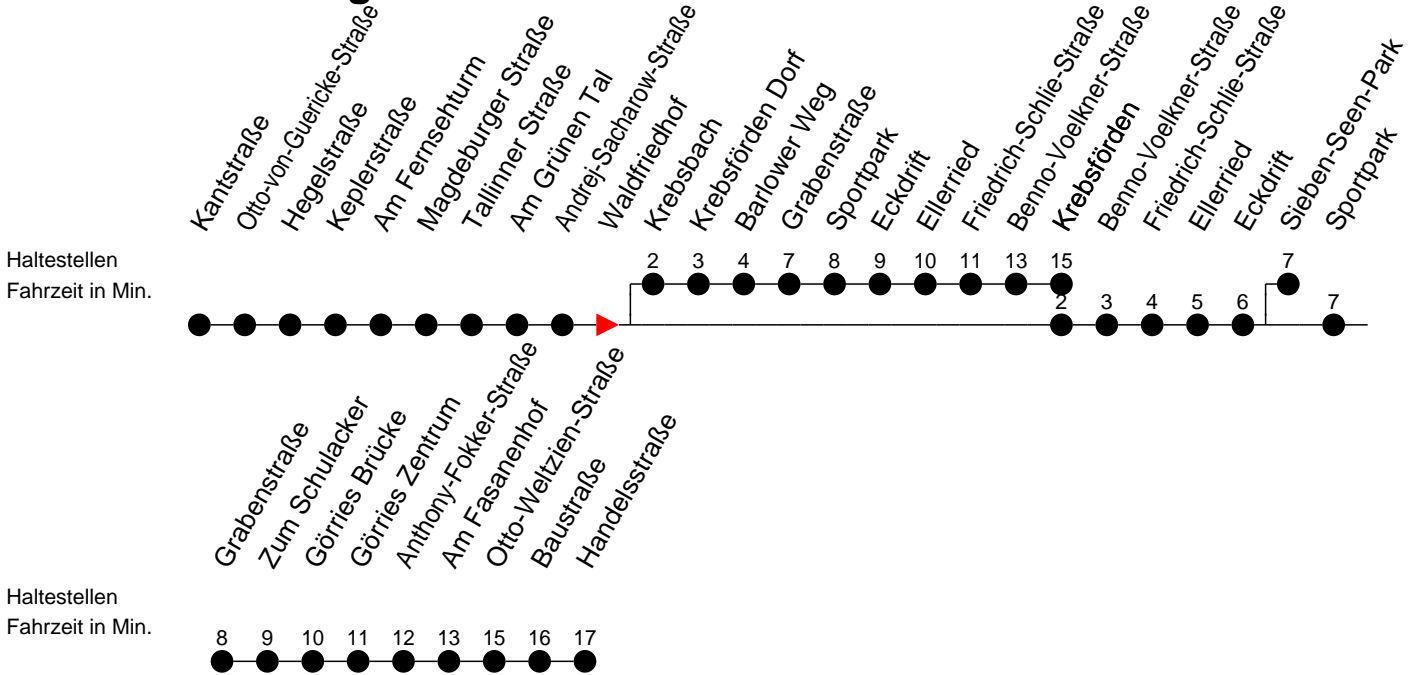

Richtung: Krebsförden / Görries

Montag bis Freitag (NICHT am 24. und 31. Dezember)

Std.	Minuten
5	43
6	13 43
7	13 44
8	14 44
9	14 44
10	14 44
11	14 44
12	14 44
13	14 44
14	14 44
15	14 44
16	14 44
17	14 53
18	33
19	13 50
20	29
21	29 [Ⓢ]

Samstag sowie 24. und 31. Dezember

Std.	Minuten
5	48
6	
7	18
8	18
9	24 54
10	25 55
11	25 55
12	25 55
13	25 55
14	25 55
15	25 55
16	24 54
17	24
18	24
19	23 [Ⓢ]
20	03 [Ⓢ]
21	

Sonn- und Feiertag

Std.	Minuten
5	
6	
7	
8	
9	
10	06 [Ⓢ]
11	06 [Ⓢ]
12	06 [Ⓢ]
13	06 [Ⓢ]
14	06 [Ⓢ]
15	
16	
17	
18	
19	
20	
21	

7

- verkehrt nur am Totensonntag

(K)

- fährt ab Waldfriedhof über Krebsförden Dorf und Grabenstraße nach Krebsförden

(S)

- fährt ab Eckdrift weiter bis Sieben-Seen-Park