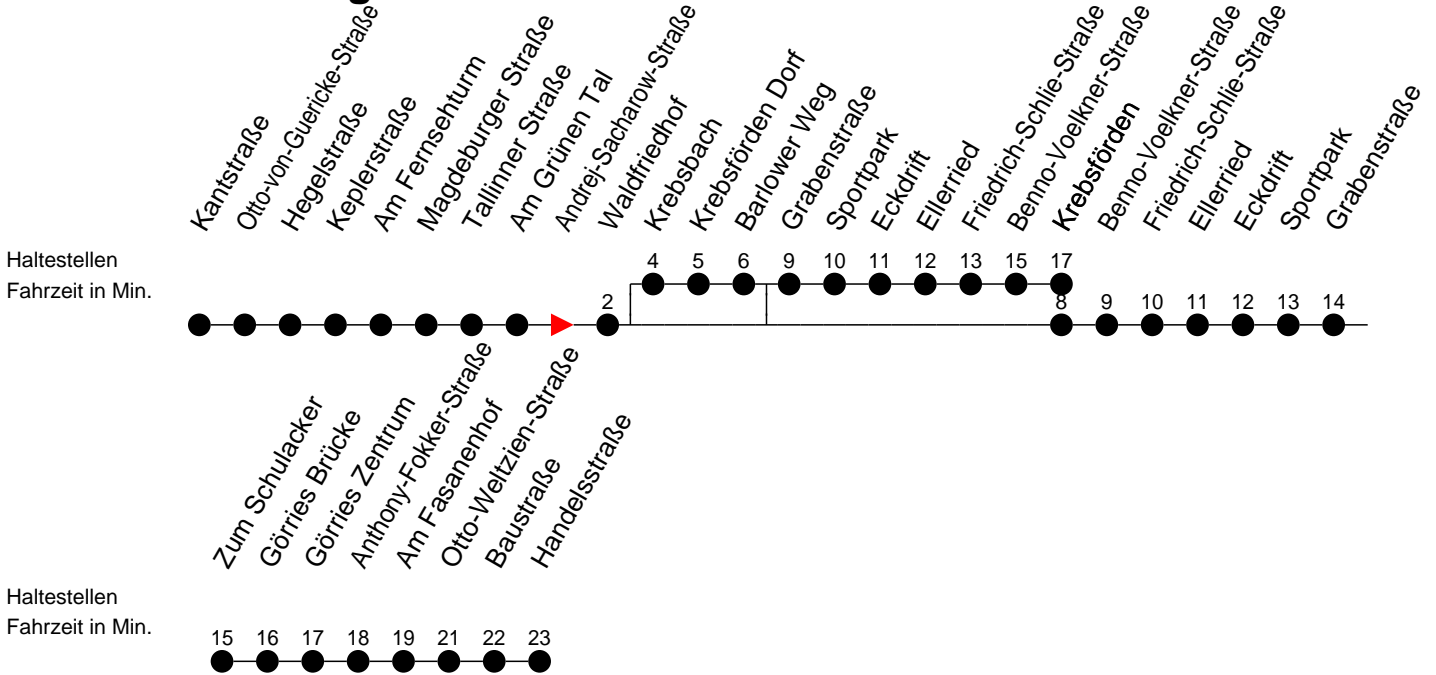

Richtung: Görries

Montag bis Freitag

Std.	Minuten
5	41
6	11 41
7	11 42
8	12 42
9	12 42
10	12 42
11	12 42
12	12 42
13	12 42
14	12 42
15	12 42
16	12 42
17	12 51
18	31
19	11 48
20	27
21	27 [Ⓞ]

Samstag

Std.	Minuten
5	47
6	
7	17
8	17
9	22 52
10	23 53
11	23 53
12	23 53
13	23 53
14	23 53
15	23 53
16	22 52
17	22
18	22
19	24 [Ⓞ]
20	06 [Ⓞ]
21	

Sonn- und Feiertag

Std.	Minuten
5	
6	
7	
8	
9	
10	04 [†] Ⓚ
11	04 [†] Ⓚ
12	04 [†] Ⓚ
13	04 [†] Ⓚ
14	04 [†] Ⓚ
15	
16	
17	
18	
19	
20	
21	

- † - verkehrt nur am Totensonntag
- Ⓞ - fährt ab Waldfriedhof über Grabenstraße nach Krebsförden
- Ⓚ - fährt ab Waldfriedhof über Krebsförden Dorf und Grabenstraße nach Krebsförden