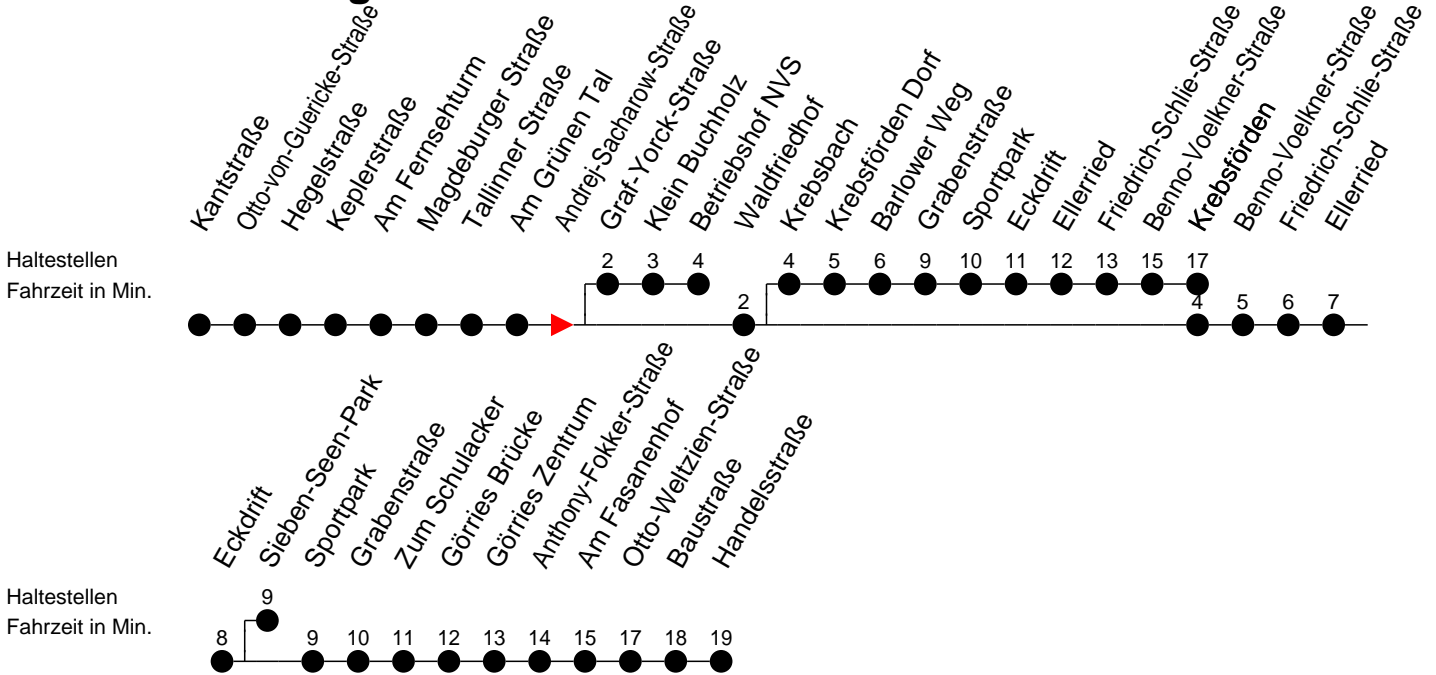

Richtung: Betriebshof NVS / Krebsförden / Görries

Montag bis Freitag (NICHT am 24. und 31. Dezember 2020)

Std.	Minuten
5	41
6	11 41
7	11 42
8	12 42 47 [ⓑ]
9	12 42
10	12 42
11	12 42
12	12 42
13	12 42
14	12 42 47 [ⓑ]
15	12 42 47 [ⓑ]
16	12 42
17	12 47 [ⓑ] 51
18	31
19	11 48
20	27 47 [ⓑ]
21	27 [Ⓢ]
22	07 [ⓑ]

Samstag sowie 24. und 31. Dezember 2020

Std.	Minuten
5	46
6	
7	16
8	16
9	22 52
10	23 53
11	23 53
12	23 53
13	23 53
14	23 53
15	23 53
16	22 52 57 [ⓑ]
17	22
18	20 [ⓑ] 22
19	21 [Ⓢ]
20	01 [Ⓢ] 46 [ⓑ]
21	
22	

Sonn- und Feiertag

Std.	Minuten
5	
6	
7	
8	
9	
10	04 [ⓑ] [Ⓚ]
11	04 [ⓑ] [Ⓚ]
12	04 [ⓑ] [Ⓚ]
13	04 [ⓑ] [Ⓚ]
14	04 [ⓑ] [Ⓚ] 48 [ⓑ]
15	
16	
17	
18	
19	
20	
21	
22	

7 - verkehrt nur am 22. November 2020 (Totensonntag)

ⓑ - fährt ab Andrej-Sacharow-Straße weiter zum Betriebshof NVS

Ⓚ - fährt ab Waldfriedhof über Krebsförden Dorf und Grabenstraße nach Krebsförden

Ⓢ - fährt ab Eckdrift weiter bis Sieben-Seen-Park