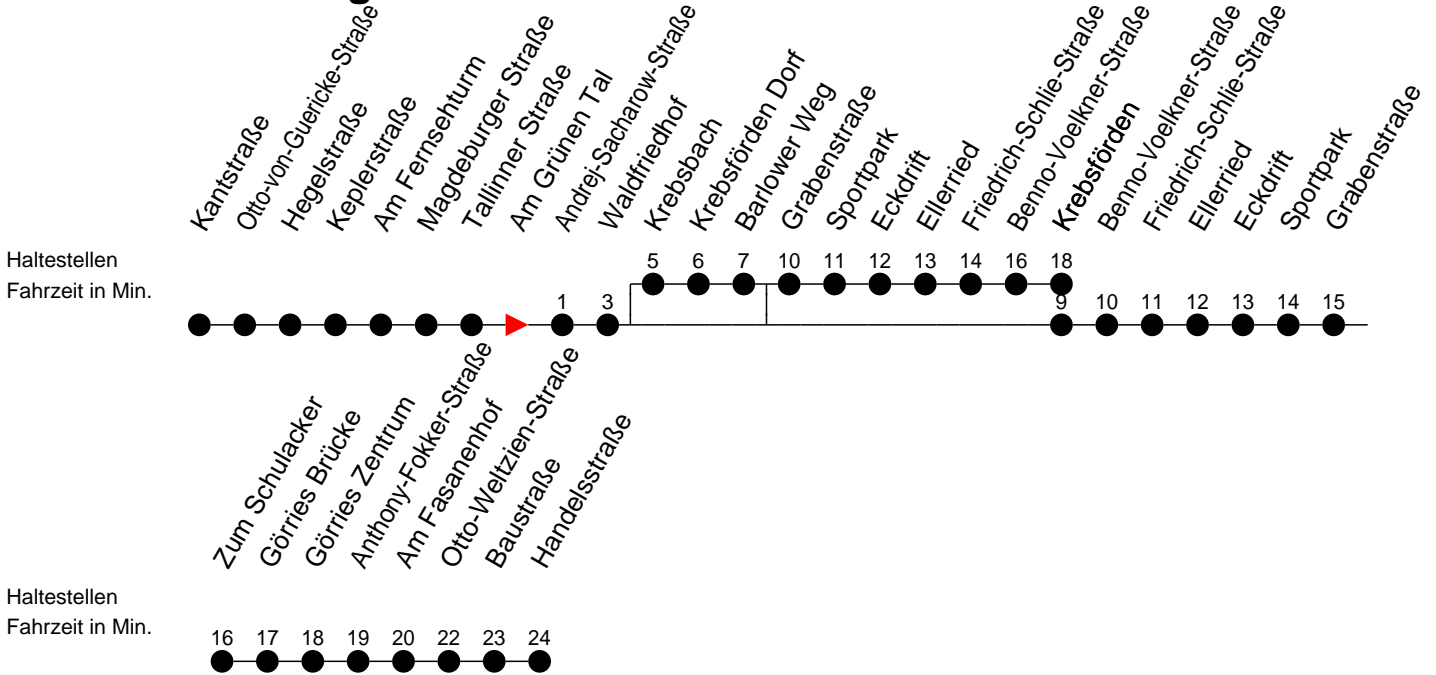

## Richtung: Görries

### Sonn- und Feiertag

Std.	Minuten
5	
6	
7	
8	
9	
10	03 <sup>†</sup> Ⓚ
11	03 <sup>†</sup> Ⓚ
12	03 <sup>†</sup> Ⓚ
13	03 <sup>†</sup> Ⓚ
14	03 <sup>†</sup> Ⓚ
15	
16	
17	
18	
19	
20	
21	

- † - verkehrt nur am Totensonntag
- Ⓞ - fährt ab Waldfriedhof über Grabenstraße nach Krebsförden
- Ⓚ - fährt ab Waldfriedhof über Krebsförden Dorf und Grabenstraße nach Krebsförden