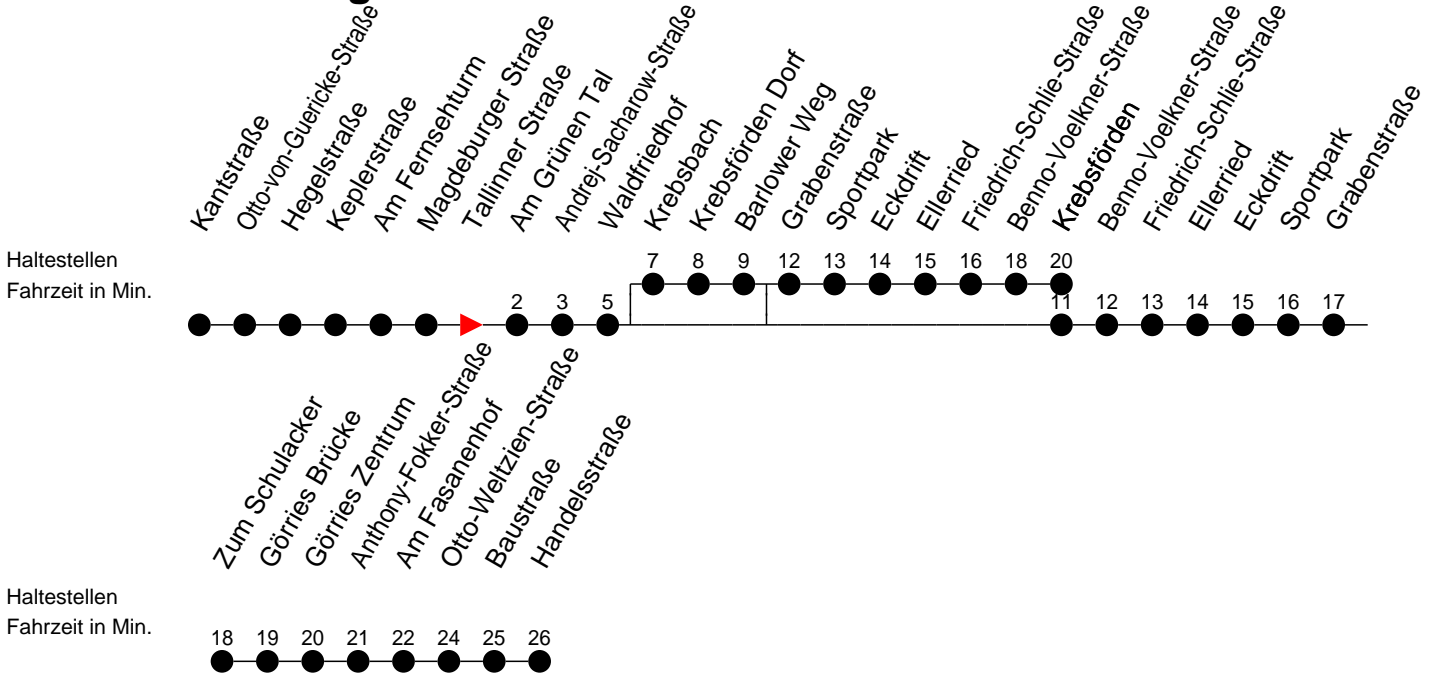

Richtung: Görries

Montag bis Freitag

Std.	Minuten
5	38
6	08 38
7	08 38
8	08 38
9	08 38
10	08 38
11	08 38
12	08 38
13	08 38
14	08 38
15	08 38
16	08 38
17	08 48
18	28
19	08 45
20	24
21	24 [ⓐ]

Samstag

Std.	Minuten
5	44
6	
7	14
8	14
9	19 49
10	19 49
11	19 49
12	19 49
13	19 49
14	19 49
15	19 49
16	19 49
17	19
18	19
19	21 [ⓐ]
20	03 [ⓐ]
21	

Sonn- und Feiertag

Std.	Minuten
5	
6	
7	
8	
9	
10	01 [†] Ⓚ
11	01 [†] Ⓚ
12	01 [†] Ⓚ
13	01 [†] Ⓚ
14	01 [†] Ⓚ
15	
16	
17	
18	
19	
20	
21	

- † - verkehrt nur am Totensonntag
- ⓐ - fährt ab Waldfriedhof über Grabenstraße nach Krebsförden
- Ⓚ - fährt ab Waldfriedhof über Krebsförden Dorf und Grabenstraße nach Krebsförden