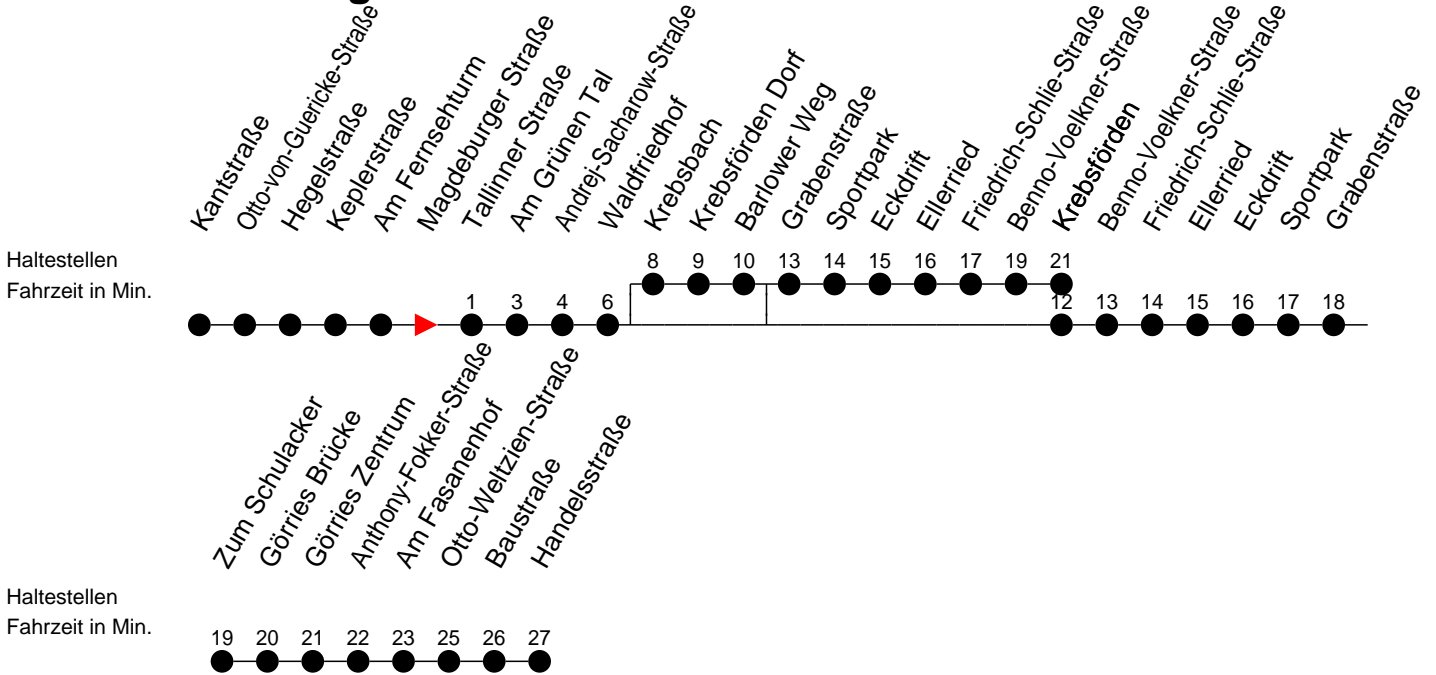

Richtung: Görries

Montag bis Freitag

Std.	Minuten
5	37
6	07 37
7	07 37
8	07 37
9	07 37
10	07 37
11	07 37
12	07 37
13	07 37
14	07 37
15	07 37
16	07 37
17	07 47
18	27
19	07 44
20	23
21	23 [Ⓞ]

Samstag

Std.	Minuten
5	43
6	
7	13
8	13
9	18 48
10	18 48
11	18 48
12	18 48
13	18 48
14	18 48
15	18 48
16	18 48
17	18
18	18
19	20 [Ⓞ]
20	02 [Ⓞ]
21	

Sonn- und Feiertag

Std.	Minuten
5	
6	
7	
8	
9	
10	00 [†] Ⓚ
11	00 [†] Ⓚ
12	00 [†] Ⓚ
13	00 [†] Ⓚ
14	00 [†] Ⓚ
15	
16	
17	
18	
19	
20	
21	

- † - verkehrt nur am Totensonntag
- Ⓞ - fährt ab Waldfriedhof über Grabenstraße nach Krebsförden
- Ⓚ - fährt ab Waldfriedhof über Krebsförden Dorf und Grabenstraße nach Krebsförden