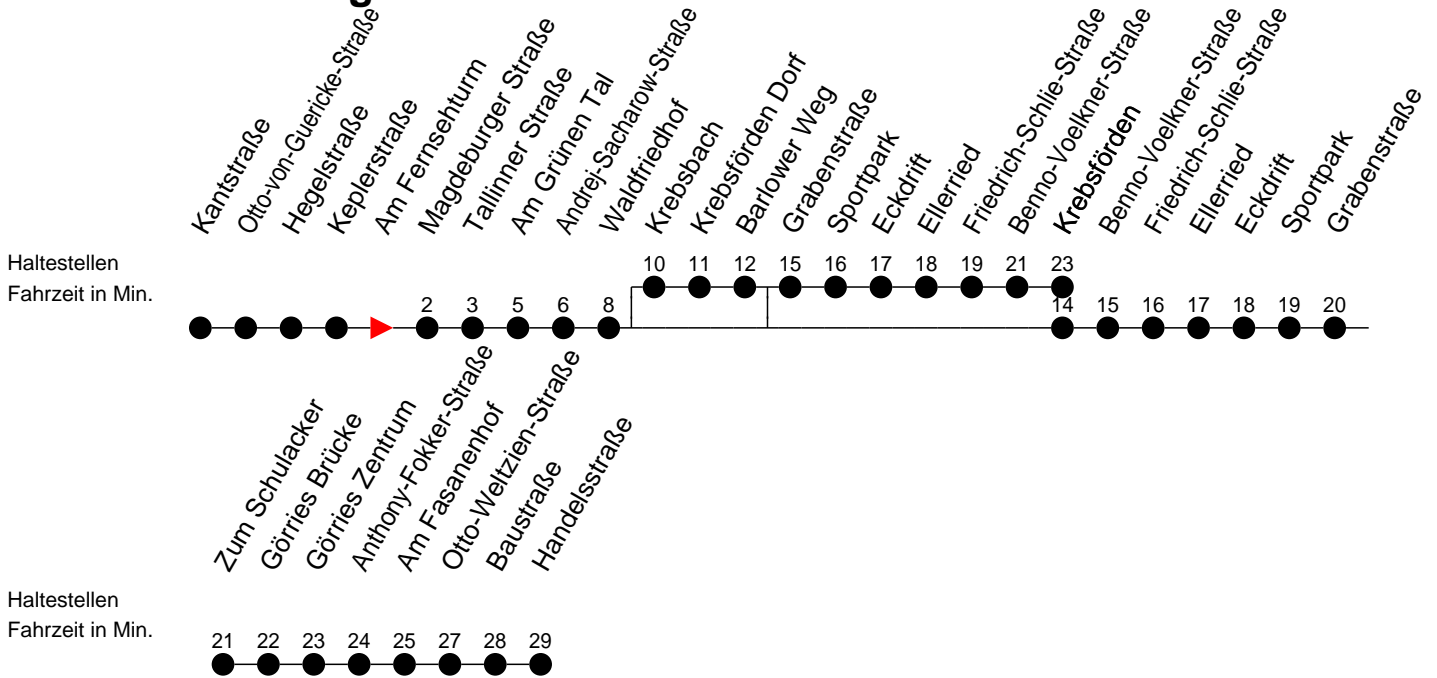

Richtung: Görries

Montag bis Freitag

Std.	Minuten
5	35
6	05 35
7	05 35
8	05 35
9	05 35
10	05 35
11	05 35
12	05 35
13	05 35
14	05 35
15	05 35
16	05 35
17	05 45
18	25
19	05 42
20	21
21	21 [Ⓞ]

Samstag

Std.	Minuten
5	41
6	
7	11
8	11
9	16 46
10	16 46
11	16 46
12	16 46
13	16 46
14	16 46
15	16 46
16	16 46
17	16
18	16
19	18 [Ⓞ]
20	00 [Ⓞ]
21	

Sonn- und Feiertag

Std.	Minuten
5	
6	
7	
8	
9	58 [†] [Ⓚ]
10	58 [†] [Ⓚ]
11	58 [†] [Ⓚ]
12	58 [†] [Ⓚ]
13	58 [†] [Ⓚ]
14	
15	
16	
17	
18	
19	
20	
21	

- † - verkehrt nur am Totensonntag
- Ⓞ - fährt ab Waldfriedhof über Grabenstraße nach Krebsförden
- Ⓚ - fährt ab Waldfriedhof über Krebsförden Dorf und Grabenstraße nach Krebsförden