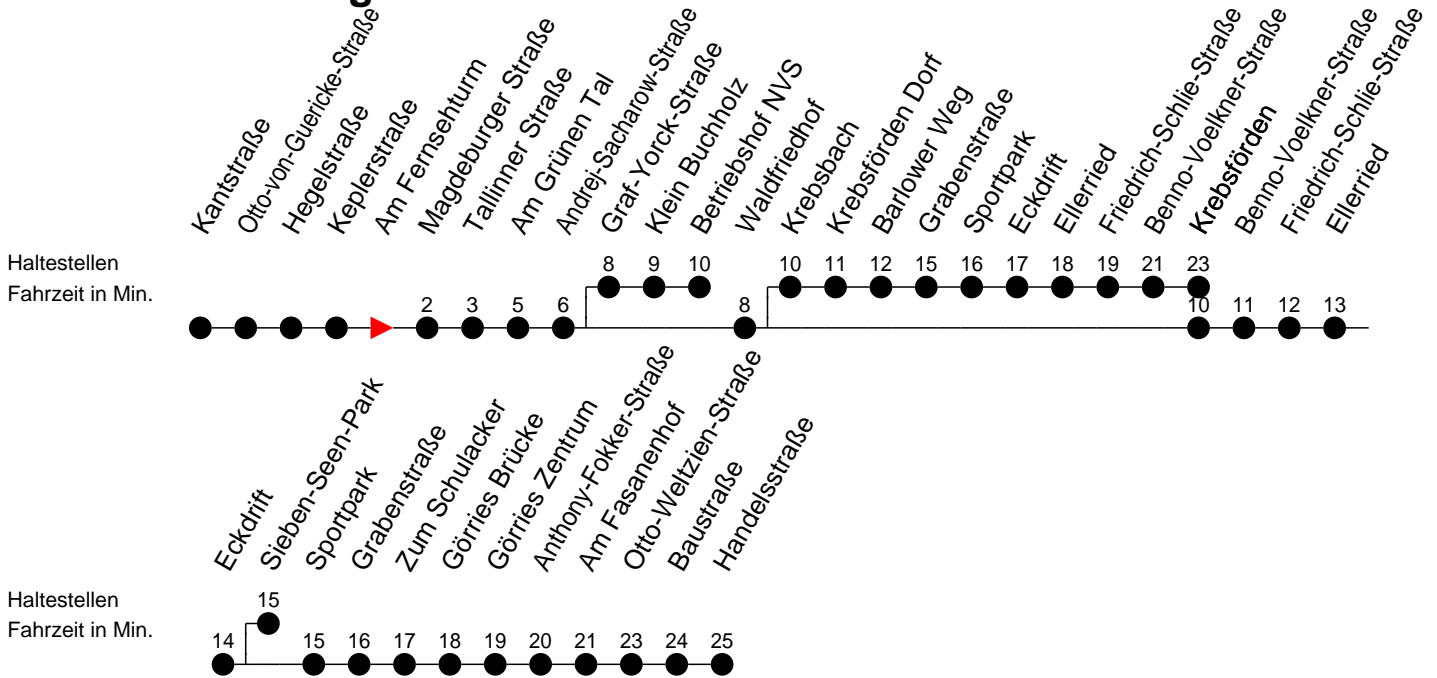

Richtung: Betriebshof NVS / Krebsförden / Görries

Montag bis Freitag (NICHT am 24. und 31. Dezember 2020)

Std.	Minuten
5	35
6	05 35
7	05 35
8	05 35 40 [ⓑ]
9	05 35
10	05 35
11	05 35
12	05 35
13	05 35
14	05 35 40 [ⓑ]
15	05 35 40 [ⓑ]
16	05 35
17	05 41 [ⓑ] 45
18	25
19	05 42
20	21 41 [ⓑ]
21	21 [Ⓢ]
22	01 [ⓑ]

Samstag sowie 24. und 31. Dezember 2020

Std.	Minuten
5	40
6	
7	10
8	10
9	16 46
10	16 46
11	16 46
12	16 46
13	16 46
14	16 46
15	16 46
16	16 46 51 [ⓑ]
17	16
18	14 [ⓑ] 16
19	15 [Ⓢ] 55 [Ⓢ]
20	40 [ⓑ]
21	
22	

Sonn- und Feiertag

Std.	Minuten
5	
6	
7	
8	
9	58 [ⓑ]
10	58 [ⓑ]
11	58 [ⓑ]
12	58 [ⓑ]
13	58 [ⓑ]
14	42 [ⓑ]
15	
16	
17	
18	
19	
20	
21	
22	

7 - verkehrt nur am 22. November 2020 (Totensonntag)

ⓑ - fährt ab Andrej-Sacharow-Straße weiter zum Betriebshof NVS

Ⓚ - fährt ab Waldfriedhof über Krebsförden Dorf und Grabenstraße nach Krebsförden

Ⓢ - fährt ab Eckdrift weiter bis Sieben-Seen-Park