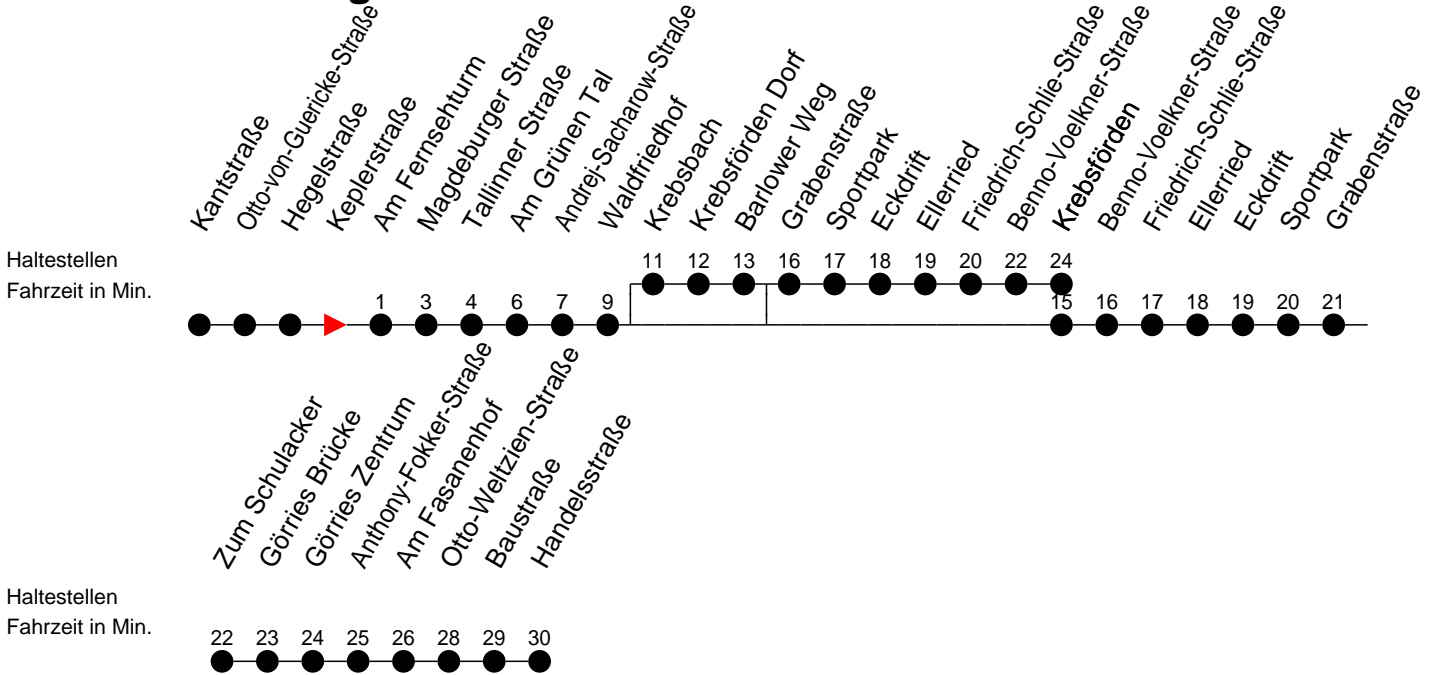

Richtung: Görries

Montag bis Freitag

Std.	Minuten
5	34
6	04 34
7	04 34
8	04 34
9	04 34
10	04 34
11	04 34
12	04 34
13	04 34
14	04 34
15	04 34
16	04 34
17	04 44
18	24
19	04 41
20	20
21	20 [Ⓞ]

Samstag

Std.	Minuten
5	40
6	
7	10
8	10
9	15 45
10	15 45
11	15 45
12	15 45
13	15 45
14	15 45
15	15 45
16	15 45
17	15
18	15
19	17 [Ⓞ] 59 [Ⓞ]
20	
21	

Sonn- und Feiertag

Std.	Minuten
5	
6	
7	
8	
9	57 [†] [Ⓞ]
10	57 [†] [Ⓞ]
11	57 [†] [Ⓞ]
12	57 [†] [Ⓞ]
13	57 [†] [Ⓞ]
14	
15	
16	
17	
18	
19	
20	
21	

- † - verkehrt nur am Totensonntag
- Ⓞ - fährt ab Waldfriedhof über Grabenstraße nach Krebsförden
- Ⓚ - fährt ab Waldfriedhof über Krebsförden Dorf und Grabenstraße nach Krebsförden