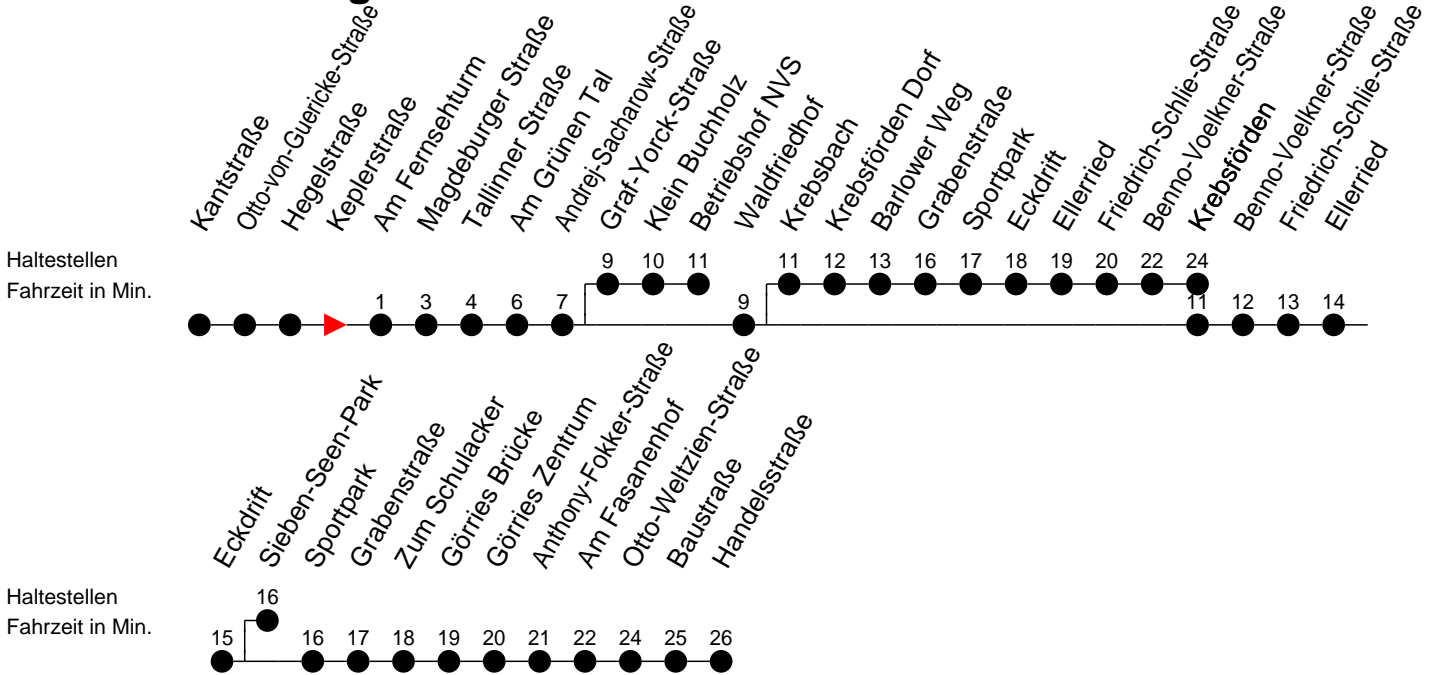

Richtung: Betriebshof NVS / Krebsförden / Görries

Montag bis Freitag

Std.	Minuten
5	34
6	04 34
7	04 34
8	04 34 39 [ⓑ]
9	04 34
10	04 34
11	04 34
12	04 34
13	04 34
14	04 34 39 [ⓑ]
15	04 34 39 [ⓑ]
16	04 34
17	04 40 [ⓑ] 44
18	24
19	04 41
20	20 40 [ⓑ]
21	20 [Ⓢ]
22	00 [ⓑ]

7

- verkehrt nur am Totensonntag

ⓑ

- fährt ab Andrej-Sacharow-Straße weiter zum Betriebshof NVS

Ⓚ

- fährt ab Waldfriedhof über Krebsförden Dorf und Grabenstraße nach Krebsförden

Ⓢ

- fährt ab Eckdrift weiter bis Sieben-Seen-Park