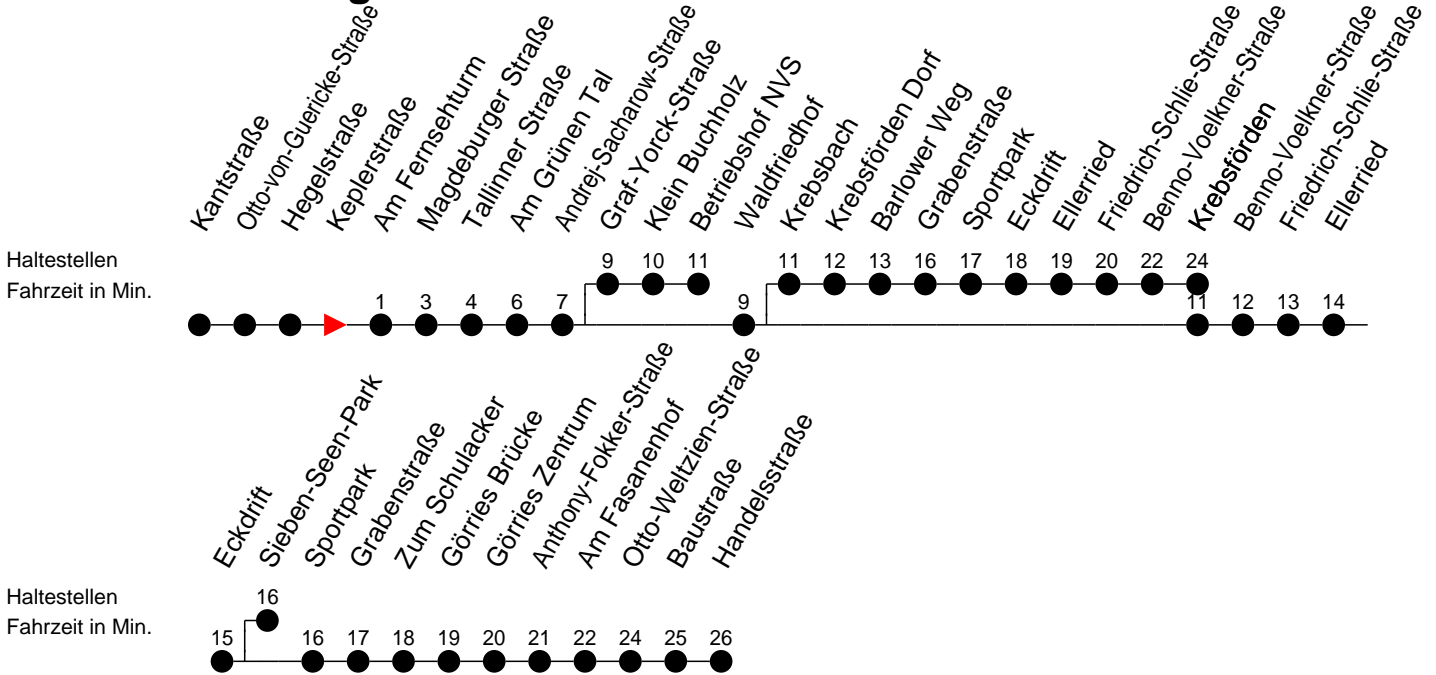

Richtung: Betriebshof NVS / Krebsförden / Görries

Montag bis Freitag (NICHT am 24. und 31. Dezember 2020)

| Std. | Minuten |
|------|-----------------------|
| 5 | 34 |
| 6 | 04 34 |
| 7 | 04 34 |
| 8 | 04 34 39 [ⓑ] |
| 9 | 04 34 |
| 10 | 04 34 |
| 11 | 04 34 |
| 12 | 04 34 |
| 13 | 04 34 |
| 14 | 04 34 39 [ⓑ] |
| 15 | 04 34 39 [ⓑ] |
| 16 | 04 34 |
| 17 | 04 40 [ⓑ] 44 |
| 18 | 24 |
| 19 | 04 41 |
| 20 | 20 40 [ⓑ] |
| 21 | 20 [Ⓢ] |
| 22 | 00 [ⓑ] |

Samstag sowie 24. und 31. Dezember 2020

| Std. | Minuten |
|------|---------------------------------|
| 5 | 39 |
| 6 | |
| 7 | 09 |
| 8 | 09 |
| 9 | 15 45 |
| 10 | 15 45 |
| 11 | 15 45 |
| 12 | 15 45 |
| 13 | 15 45 |
| 14 | 15 45 |
| 15 | 15 45 |
| 16 | 15 45 50 [ⓑ] |
| 17 | 15 |
| 18 | 13 [ⓑ] 15 |
| 19 | 14 [Ⓢ] 54 [Ⓢ] |
| 20 | 39 [ⓑ] |
| 21 | |
| 22 | |

7 - verkehrt nur am 22. November 2020 (Totensonntag)

ⓑ - fährt ab Andrej-Sacharow-Straße weiter zum Betriebshof NVS

Ⓚ - fährt ab Waldfriedhof über Krebsförden Dorf und Grabenstraße nach Krebsförden

Ⓢ - fährt ab Eckdrift weiter bis Sieben-Seen-Park