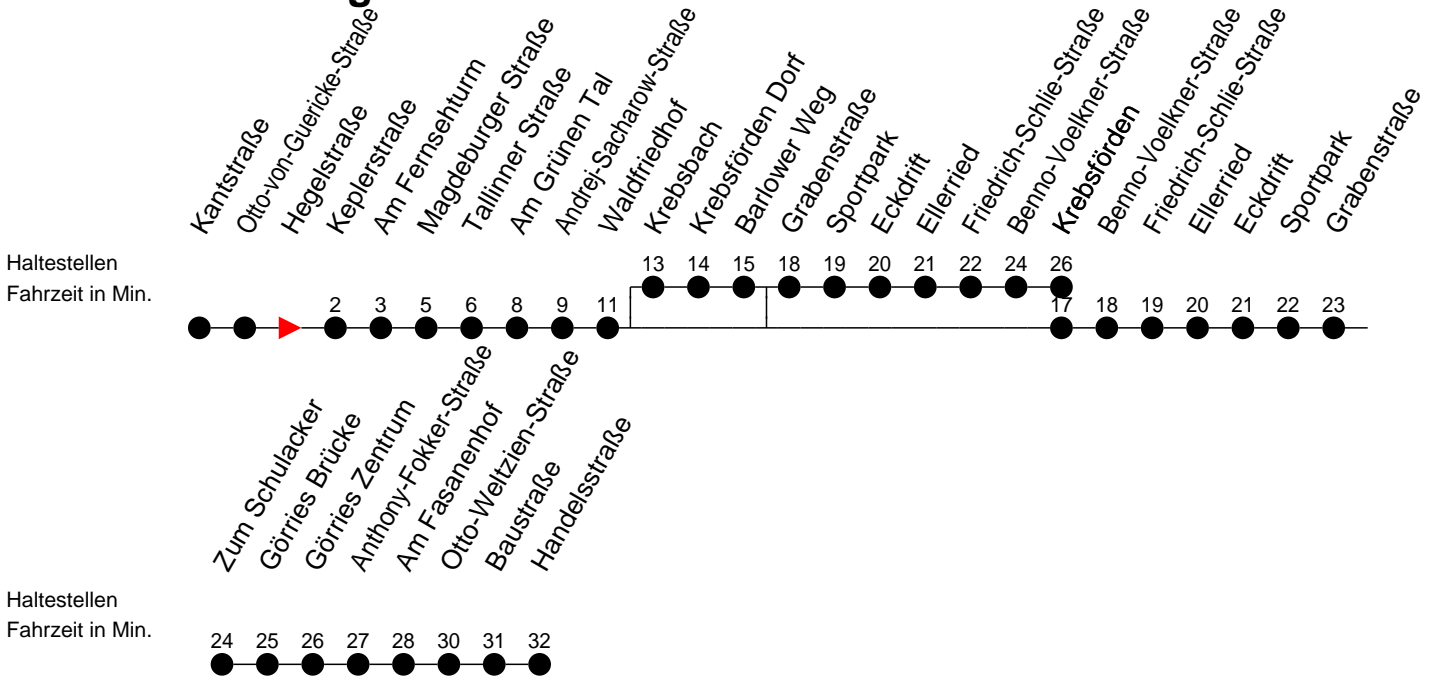

## Richtung: Görries

### Montag bis Freitag

Std.	Minuten
5	32
6	02 32
7	02 32
8	02 32
9	02 32
10	02 32
11	02 32
12	02 32
13	02 32
14	02 32
15	02 32
16	02 32
17	02 42
18	22
19	02 39
20	19
21	19 <sup>Ⓞ</sup>

### Sonn- und Feiertag

Std.	Minuten
5	
6	
7	
8	
9	55 <sup>†</sup> Ⓚ
10	55 <sup>†</sup> Ⓚ
11	55 <sup>†</sup> Ⓚ
12	55 <sup>†</sup> Ⓚ
13	55 <sup>†</sup> Ⓚ
14	
15	
16	
17	
18	
19	
20	
21	

- † - verkehrt nur am Totensonntag
- Ⓞ - fährt ab Waldfriedhof über Grabenstraße nach Krebsförden
- Ⓚ - fährt ab Waldfriedhof über Krebsförden Dorf und Grabenstraße nach Krebsförden