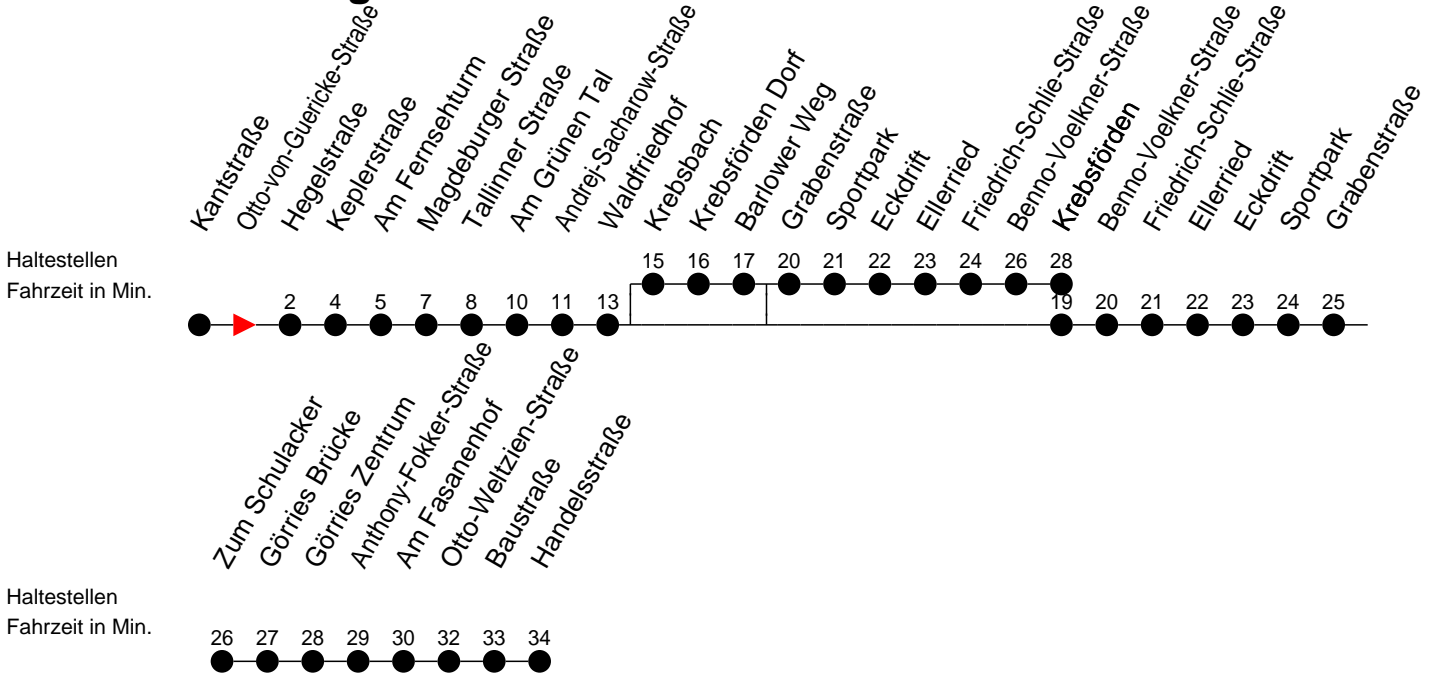

Richtung: Görries

Montag bis Freitag

Std.	Minuten
5	29 59
6	29 59
7	29 59
8	29 59
9	29 59
10	29 59
11	29 59
12	29 59
13	29 59
14	29 59
15	29 59
16	29 59
17	39
18	19 59
19	36
20	17
21	17 [Ⓞ]

Samstag

Std.	Minuten
5	37
6	
7	07
8	07
9	10 40
10	10 40
11	10 40
12	10 40
13	10 40
14	10 40
15	10 40
16	10 40
17	10
18	10
19	12 [Ⓞ] 56 [Ⓞ]
20	
21	

Sonn- und Feiertag

Std.	Minuten
5	
6	
7	
8	
9	52 [†] Ⓚ
10	52 [†] Ⓚ
11	52 [†] Ⓚ
12	52 [†] Ⓚ
13	52 [†] Ⓚ
14	
15	
16	
17	
18	
19	
20	
21	

- † - verkehrt nur am Totensonntag
- Ⓞ - fährt ab Waldfriedhof über Grabenstraße nach Krebsförden
- Ⓚ - fährt ab Waldfriedhof über Krebsförden Dorf und Grabenstraße nach Krebsförden