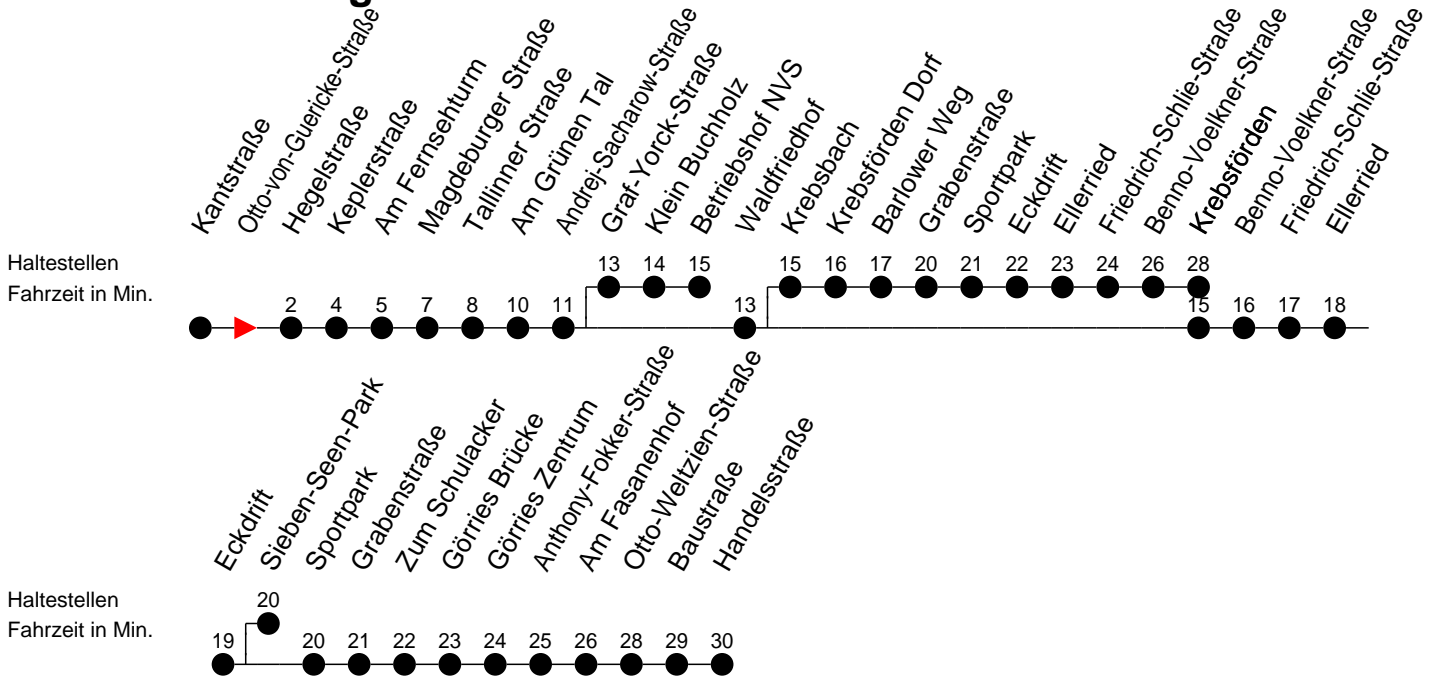

Richtung: Betriebshof NVS / Krebsförden / Görries

Montag bis Freitag

Std.	Minuten
5	29 59
6	29 59
7	29 59
8	29 34 [ⓑ] 59
9	29 59
10	29 59
11	29 59
12	29 59
13	29 59
14	29 34 [ⓑ] 59
15	29 34 [ⓑ] 59
16	29 59
17	35 [ⓑ] 39
18	19 59
19	36
20	17 37 [ⓑ]
21	17 [ⓐ] 57 [ⓑ]

7

- verkehrt nur am Totensonntag

ⓑ

- fährt ab Andrej-Sacharow-Straße weiter zum Betriebshof NVS

ⓐ

- fährt ab Waldfriedhof über Krebsförden Dorf und Grabenstraße nach Krebsförden

ⓐ

- fährt ab Eckdrift weiter bis Sieben-Seen-Park