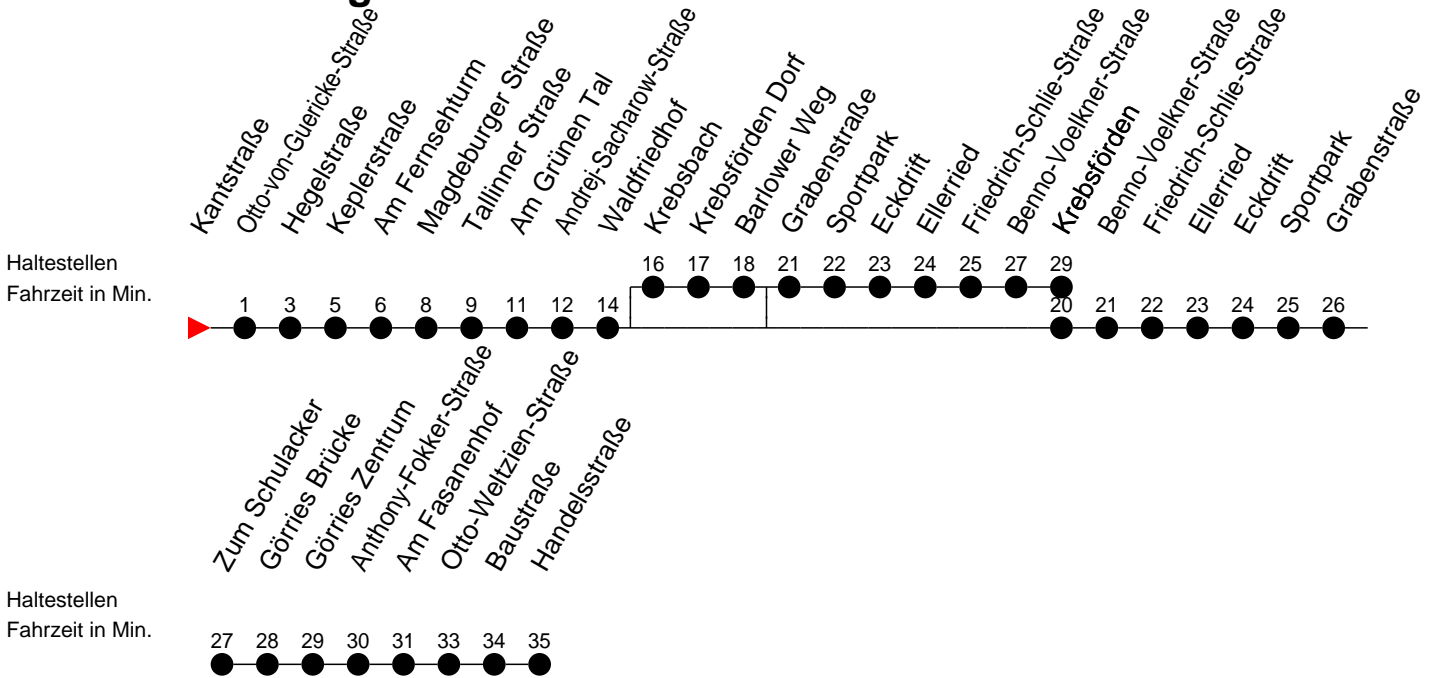

Richtung: Görries

Montag bis Freitag

Std.	Minuten
5	28 58
6	28 58
7	28 58
8	28 58
9	28 58
10	28 58
11	28 58
12	28 58
13	28 58
14	28 58
15	28 58
16	28 58
17	38
18	18 58
19	35
20	16
21	16 [Ⓞ]

Samstag

Std.	Minuten
5	36
6	
7	06
8	06
9	09 39
10	09 39
11	09 39
12	09 39
13	09 39
14	09 39
15	09 39
16	09 39
17	09
18	09
19	11 [Ⓞ] 55 [Ⓞ]
20	
21	

Sonn- und Feiertag

Std.	Minuten
5	
6	
7	
8	
9	51 [†] Ⓚ
10	51 [†] Ⓚ
11	51 [†] Ⓚ
12	51 [†] Ⓚ
13	51 [†] Ⓚ
14	
15	
16	
17	
18	
19	
20	
21	

- † - verkehrt nur am Totensonntag
- Ⓞ - fährt ab Waldfriedhof über Grabenstraße nach Krebsförden
- Ⓚ - fährt ab Waldfriedhof über Krebsförden Dorf und Grabenstraße nach Krebsförden