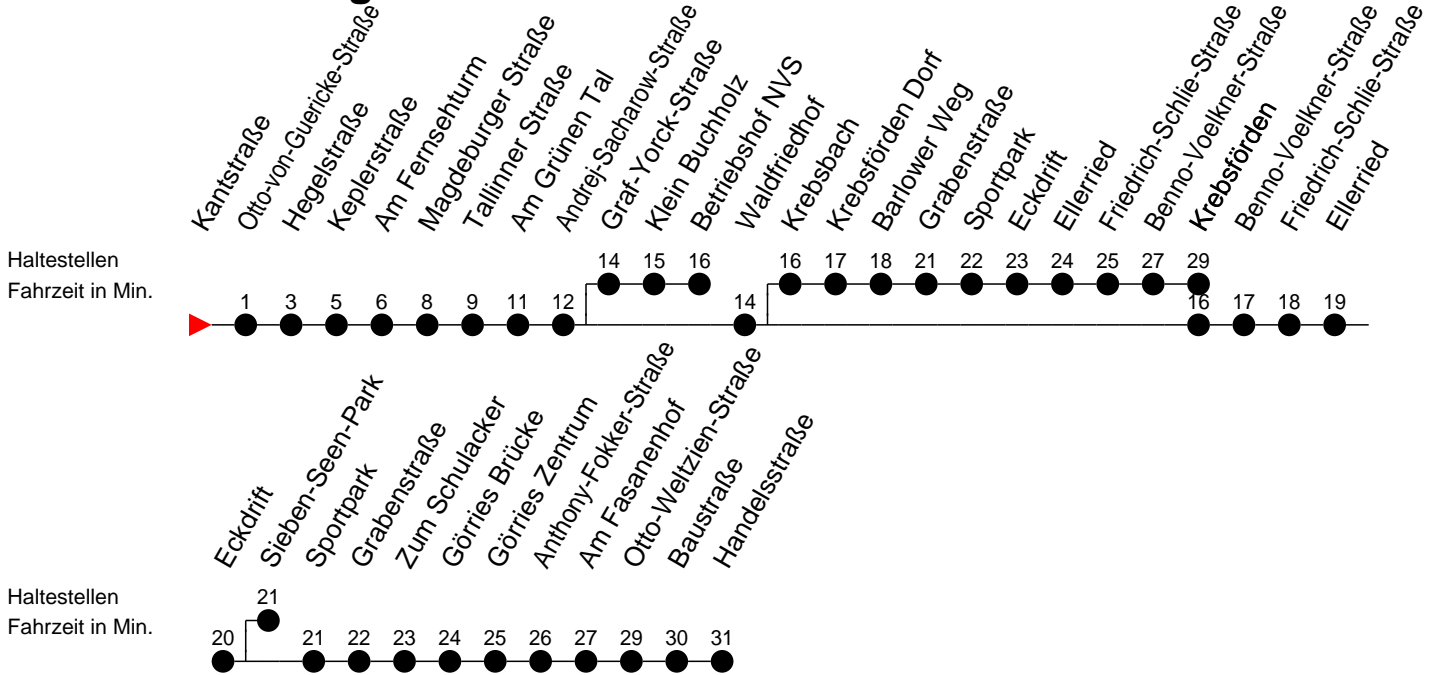

Richtung: Betriebshof NVS / Krebsförden / Görries

Montag bis Freitag

Std.	Minuten
5	28 58
6	28 58
7	28 58
8	28 33 [®] 58
9	28 58
10	28 58
11	28 58
12	28 58
13	28 58
14	28 33 [®] 58
15	28 33 [®] 58
16	28 58
17	34 [®] 38
18	18 58
19	35
20	16 36 [®]
21	16 [®] 56 [®]

Samstag

Std.	Minuten
5	36
6	
7	06
8	06
9	09 39
10	09 39
11	09 39
12	09 39
13	09 39
14	09 39
15	09 39
16	09 39 44 [®]
17	09
18	07 [®] 09
19	10 [®] 50 [®]
20	35 [®]
21	

Sonn- und Feiertag

Std.	Minuten
5	
6	
7	
8	
9	51 [†] [®]
10	51 [†] [®]
11	51 [†] [®]
12	51 [†] [®]
13	51 [†] [®]
14	35 [†] [®]
15	
16	
17	
18	
19	
20	
21	

- † - verkehrt nur am Totensonntag
- ® - fährt ab Andrej-Sacharow-Straße weiter zum Betriebshof NVS
- ® - fährt ab Waldfriedhof über Krebsförden Dorf und Grabenstraße nach Krebsförden
- ® - fährt ab Eckdrift weiter bis Sieben-Seen-Park