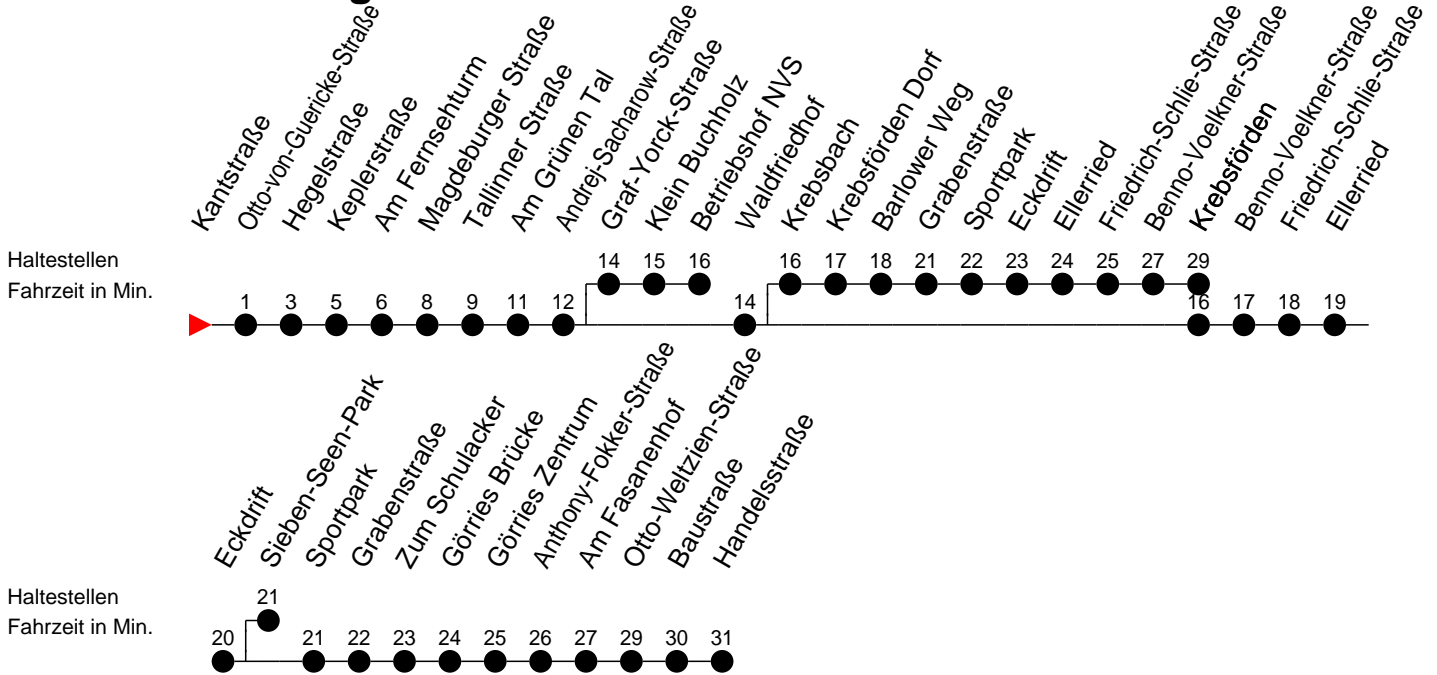

Richtung: Betriebshof NVS / Krebsförden / Görries

Montag bis Freitag

Std.	Minuten
5	28 58
6	28 58
7	28 58
8	28 33 [®] 58
9	28 58
10	28 58
11	28 58
12	28 58
13	28 58
14	28 33 [®] 58
15	28 33 [®] 58
16	28 58
17	34 [®] 38
18	18 58
19	35
20	16 36 [®]
21	16 [®] 56 [®]

Samstag

Std.	Minuten
5	35
6	
7	05
8	05
9	09 39
10	09 39
11	09 39
12	09 39
13	09 39
14	09 39
15	09 39
16	09 39 44 [®]
17	09
18	07 [®] 09
19	10 [®] 50 [®]
20	35 [®]
21	

Sonn- und Feiertag

Std.	Minuten
5	
6	
7	
8	
9	51 [®]
10	51 [®]
11	51 [®]
12	51 [®]
13	51 [®]
14	35 [®]
15	
16	
17	
18	
19	
20	
21	

7

- verkehrt nur am Totensonntag

®

- fährt ab Andrej-Sacharow-Straße weiter zum Betriebshof NVS

®

- fährt ab Waldfriedhof über Krebsförden Dorf und Grabenstraße nach Krebsförden

®

- fährt ab Eckdrift weiter bis Sieben-Seen-Park