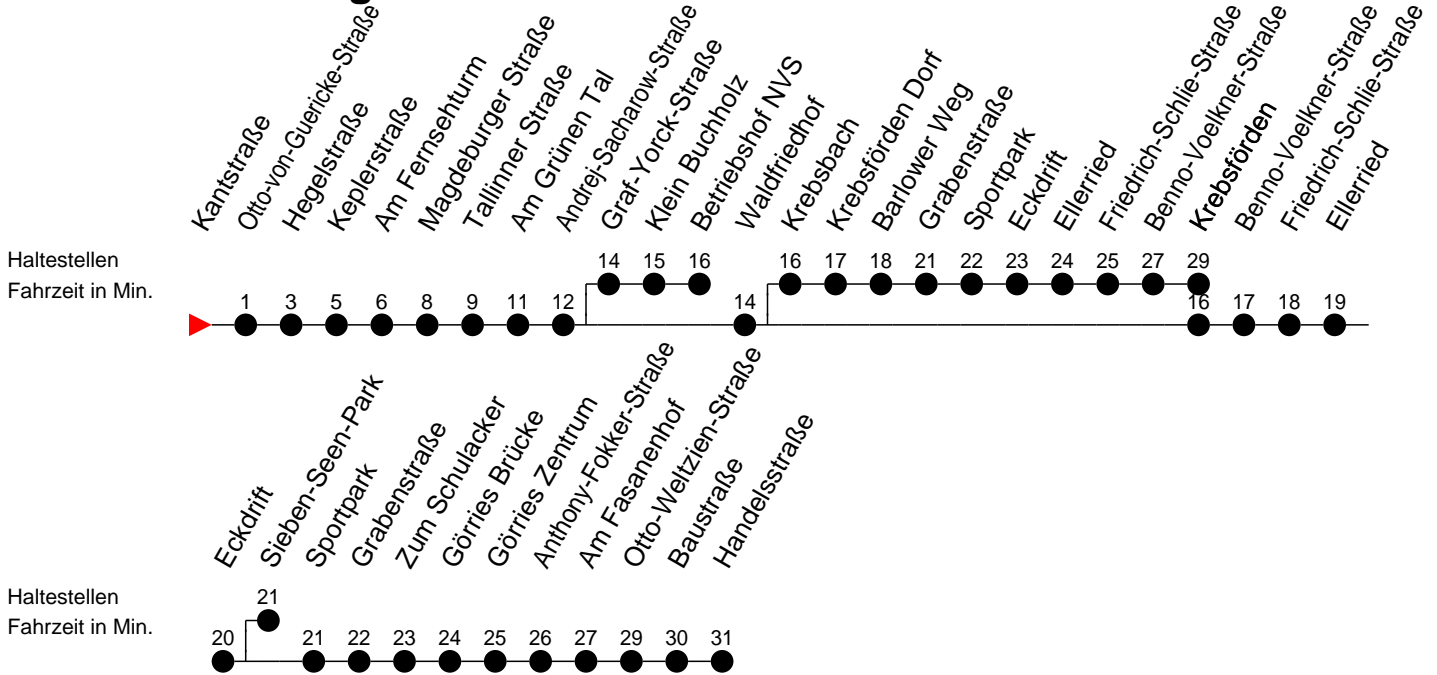

Richtung: Betriebshof NVS / Krebsförden / Görries

Montag bis Freitag (NICHT am 24. und 31. Dezember 2020)

Std.	Minuten
5	28 58
6	28 58
7	28 58
8	28 33 [®] 58
9	28 58
10	28 58
11	28 58
12	28 58
13	28 58
14	28 33 [®] 58
15	28 33 [®] 58
16	28 58
17	34 [®] 38
18	18 58
19	35
20	16 36 [®]
21	16 [®] 56 [®]

Samstag sowie 24. und 31. Dezember 2020

Std.	Minuten
5	35
6	
7	05
8	05
9	09 39
10	09 39
11	09 39
12	09 39
13	09 39
14	09 39
15	09 39
16	09 39 44 [®]
17	09
18	07 [®] 09
19	10 [®] 50 [®]
20	35 [®]
21	

Sonn- und Feiertag

Std.	Minuten
5	
6	
7	
8	
9	51 [®]
10	51 [®]
11	51 [®]
12	51 [®]
13	51 [®]
14	35 [®]
15	
16	
17	
18	
19	
20	
21	

7 - verkehrt nur am 22. November 2020 (Totensonntag)

® - fährt ab Andrej-Sacharow-Straße weiter zum Betriebshof NVS

® - fährt ab Waldfriedhof über Krebsförden Dorf und Grabenstraße nach Krebsförden

® - fährt ab Eckdrift weiter bis Sieben-Seen-Park