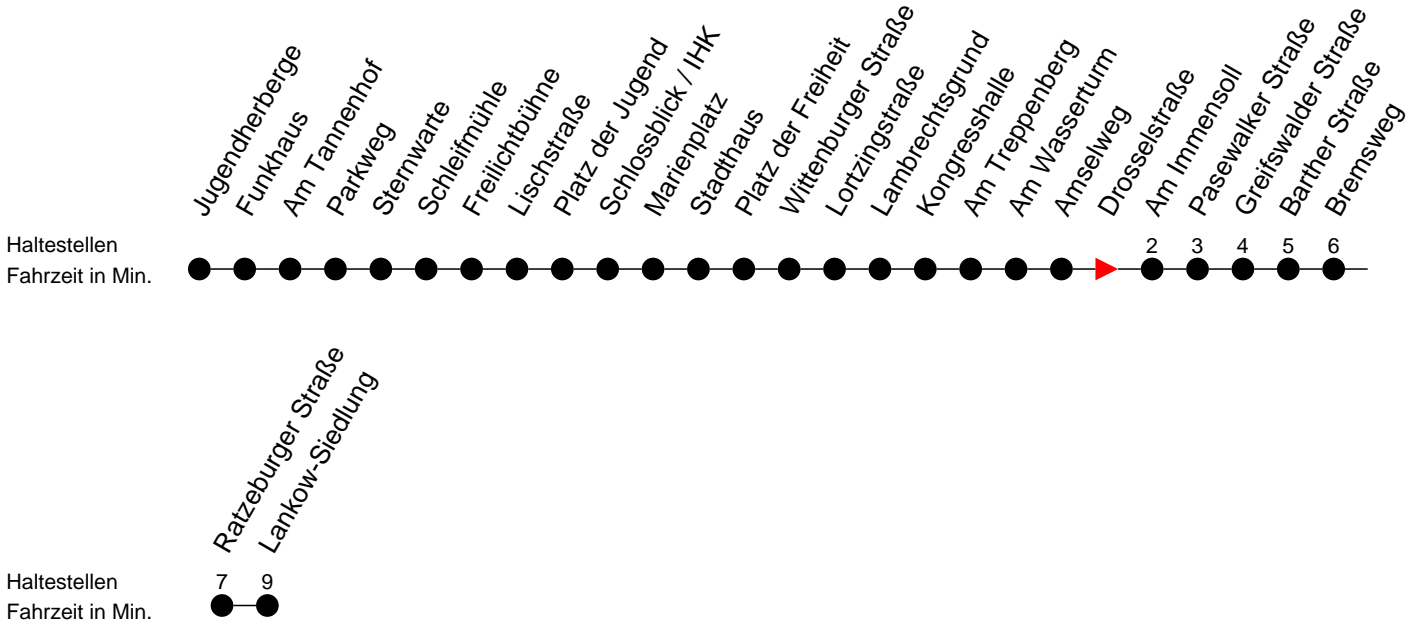

Richtung: Lankow-Siedlung

Montag bis Freitag

Std.	Minuten
4	48
5	44
6	04 25 45
7	00 15 25 35 50
8	05 50
9	35
10	20 50
11	35
12	20
13	05 36 51
14	06 21 36 51
15	06 21 36 51
16	06 21 36 51
17	06 21 36
18	06 35
19	05 45
20	30
21	50
23	10