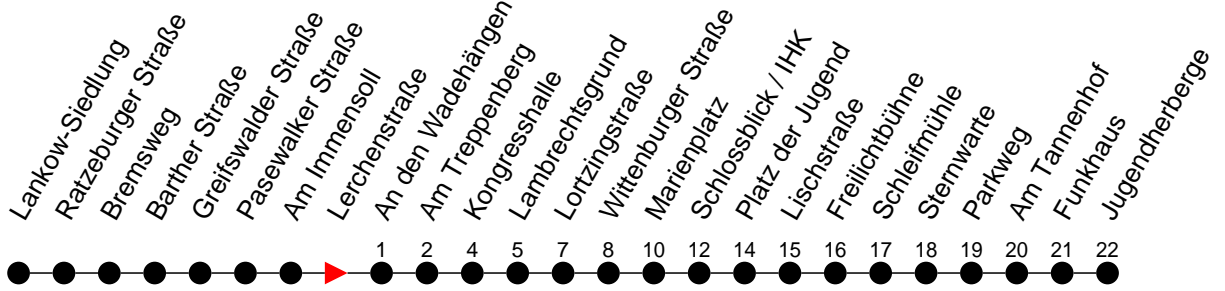

Richtung: Jugendherberge

Montag bis Freitag

Std.	Minuten
3	
4	
5	04 34
6	06 21 ^M 36 51 ^M
7	00 ^S 06 21 ^M 36 51 ^M
8	06 21 ^B
9	08 53
10	38
11	08 53
12	38
13	23 51 ^S
14	06 21 ^M 36 51 ^M
15	06 21 ^M 36 51 ^M
16	06 21 ^M 36 51 ^M
17	06 21 ^B 36
18	09 39
19	09 39 ^M
20	05 45
21	
22	05
23	25 ^B
0	
1	
2	
3	

- (B)** - fährt ab Marienplatz weiter als Linie 19 zum Betriebshof NVS
- (M)** - fährt nur bis Marienplatz
- (S)** - verkehrt nur während der Schulzeit