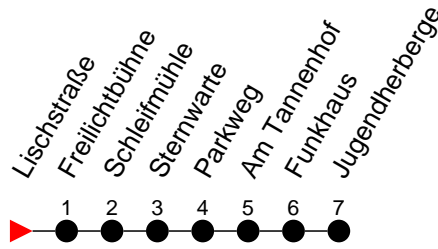

Richtung: Jugendherberge

Haltestellen
Fahrzeit in Min.

Montag bis Freitag

Std.	Minuten
3	
4	
5	28 48
6	23 53
7	17 ^S 23 31 ^S 53
8	23
9	08 53
10	38
11	23
12	08 53
13	38
14	23 53
15	18 ^S 23 53
16	23 53
17	23 53
18	24 54
19	24
20	18
21	08
22	28
23	
0	
1	
2	
3	

S - verkehrt nur während der Schulzeit