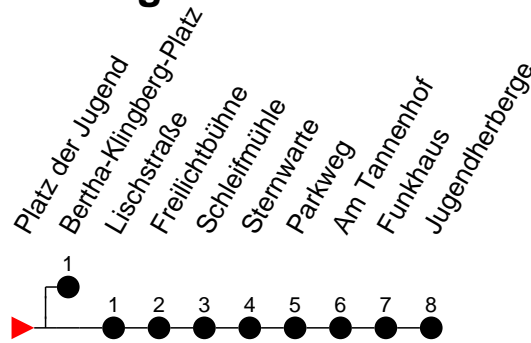

Richtung: Jugendherberge

Haltestellen
Fahrzeit in Min.

Montag bis Freitag

Std.	Minuten
3	
4	
5	27 47
6	22 52
7	16 ^S 22 30 ^S 52
8	22
9	07 52
10	37
11	22
12	07 52
13	37
14	22 52
15	17 ^S 22 52
16	22 52
17	22 52
18	23 53
19	23
20	17
21	07 09 ^K
22	27
23	
0	
1	
2	
3	

(K) - fährt nur bis Bertha-Klingberg-Platz
(S) - verkehrt nur während der Schulzeit