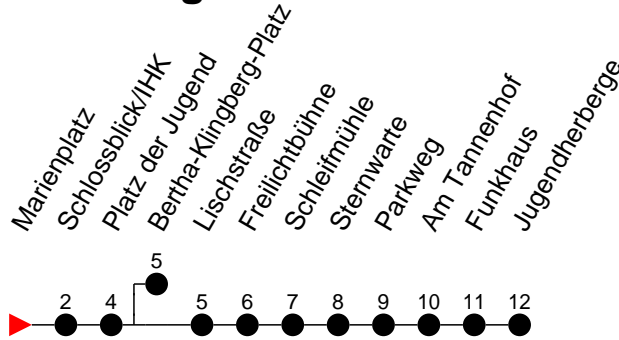

Richtung: Jugendherberge

Haltestellen
Fahrzeit in Min.

Montag bis Freitag

Std.	Minuten
3	
4	
5	24 44
6	19 49
7	13 ^S 19 27 ^S 49
8	19
9	04 49
10	34
11	19
12	04 49
13	34
14	19 49
15	14 ^S 19 49
16	19 49
17	19 49
18	20 50
19	20
20	14
21	04 06 ^K
22	24
23	
0	
1	
2	
3	

K - fährt nur bis Bertha-Klingberg-Platz
S - verkehrt nur während der Schulzeit